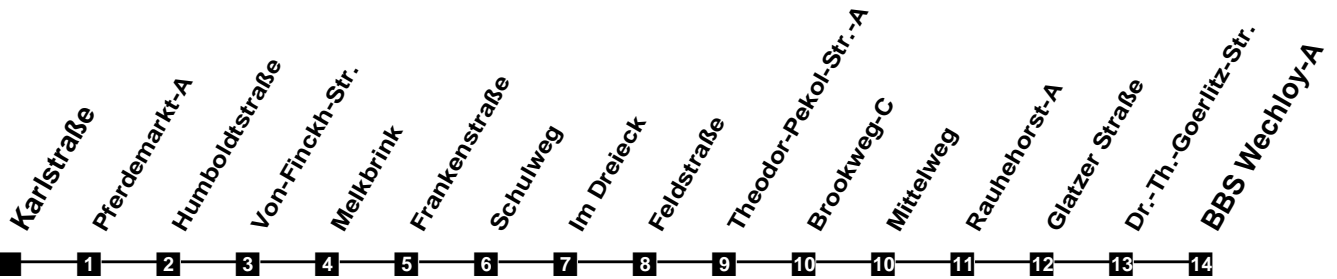

Fahrplan

gültig ab 9. Dezember 2018

302

Karlstraße

Zeit	Montag bis Freitag			Samstag		Sonn- und Feiertag
3						
4						
5						
6	44					
7	14	35s	44			
8	14	44				
9	14	44				
10	14	44		14	44	
11	14	44		14	44	
12	14	44		14	44	
13	14	44		14	44	
14	14	44		14	44	
15	14	44		14	44	
16	14	44		14	44	
17	14	44		14	44	
18	14	44		14	44	
19	07					
20						
21						
22						
23						
24						
1						
2						

S nur an Schultagen

Verkehr und Wasser GmbH
 VBN-Hotline 0421 - 596059
 Internet: www.vwg.de
 Sonderfahrplan am 24.12. und 31.12.

Aus Liebe zu Oldenburg.

Einfach
Voll-Gas!