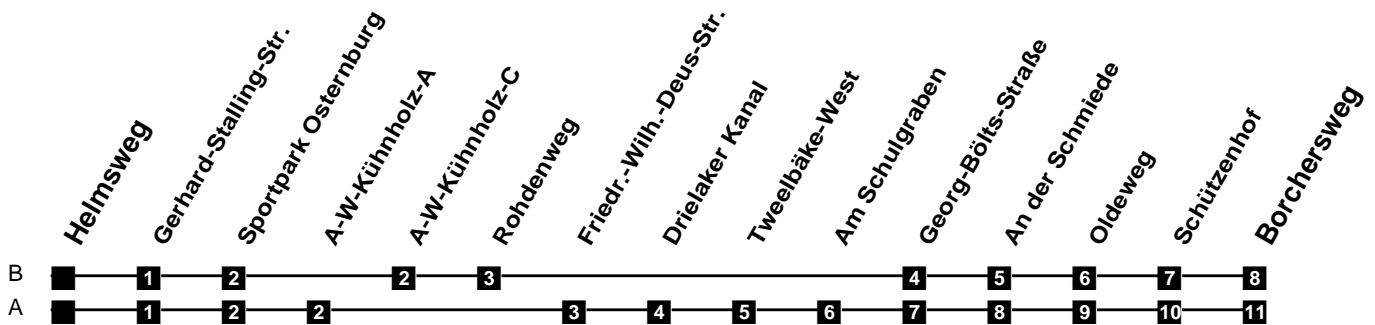

Fahrplan

gültig ab 9. Dezember 2018

302

Helmsweg

Zeit	Montag bis Freitag	Samstag	Sonn- und Feiertag
3			
4			
5	45A 55A		
6	25A 48A	43A	
7	13A 43A	13A 43A	
8	13A 43A	13A 43A	25B
9	13A 43A	13A 43A	25B
10	13A 43A	13A 43A	25B
11	13A 43A	13A 43A	25B
12	13A 43A	13A 43A	13B 43B
13	13A 43A	13A 43A	13B 43B
14	13A 43A	13A 43A	13B 43B
15	13A 43A	13A 43A	13B 43B
16	13A 43A	13A 43A	13B 43B
17	13A 43A	13A 43A	13B 43B
18	13A 43A	13A 43A	13B 43B
19	13A 43A	13A 43A	13B 43B
20	13A 43A	13A 43A	13B 43B
21	13A 43A	13A 43A	13B 43B
22	13A 43A	13A 43A	13B 43B
23	13A 43A	13A 43A	13B 43B
24	13A	13A	13B
1			
2			

Verkehr und Wasser GmbH
 VBN-Hotline 0421 - 596059
 Internet: www.vwg.de
 Sonderfahrplan am 24.12. und 31.12.

Aus Liebe zu Oldenburg.

Einfach
Voll-Gas!