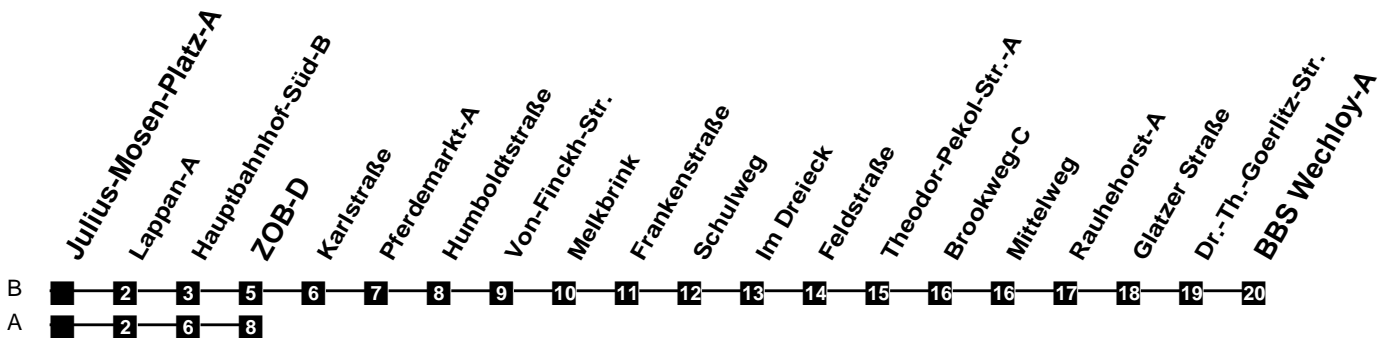

Fahrplan

gültig ab 9. Dezember 2018

302

Julius-Mosen-Platz-A

Zeit	Montag bis Freitag	Samstag	Sonn- und Feiertag
3			
4			
5	54Ab		
6	24Ab 38B	24Ab 54Ab	
7	08B 22AS 38B	24Ab 54Ab	
8	08B 38B	24Ab 54Ab	10Ab
9	08B 38B	24Ab 45Ab	10Ab
10	08B 38B	08B 38B	10Ab
11	08B 38B	08B 38B	10Ab 54A
12	08B 38B	08B 38B	24Ab 54A
13	08B 38B	08B 38B	24Ab 54Ab
14	08B 38B	08B 38B	24Ab 54Ab
15	08B 38B	08B 38B	24Ab 54Ab
16	08B 38B	08B 38B	24Ab 54Ab
17	08B 38B	08B 38B	24Ab 54Ab
18	08B 38B	08B 38B 54Ab	24Ab 54Ab
19	01B 24Ab 54Ab	24Ab 54Ab	24Ab 54Ab
20	24Ab 54A	24Ab 54A	24Ab 54A
21	24Ab 54A	24Ab 54A	24Ab 54A
22	24Ab 54A	24Ab 54A	24Ab 54A
23	24Ab 54A	24Ab 54A	24Ab 54A
24			
1			
2			

S nur an Schultagen
 b Bus fährt ab ZOB weiter als Linie 329 über Alexanderstraße

Verkehr und Wasser GmbH
 VBN-Hotline 0421 - 596059
 Internet: www.vwg.de
 Sonderfahrplan am 24.12. und 31.12.

Aus Liebe zu Oldenburg.