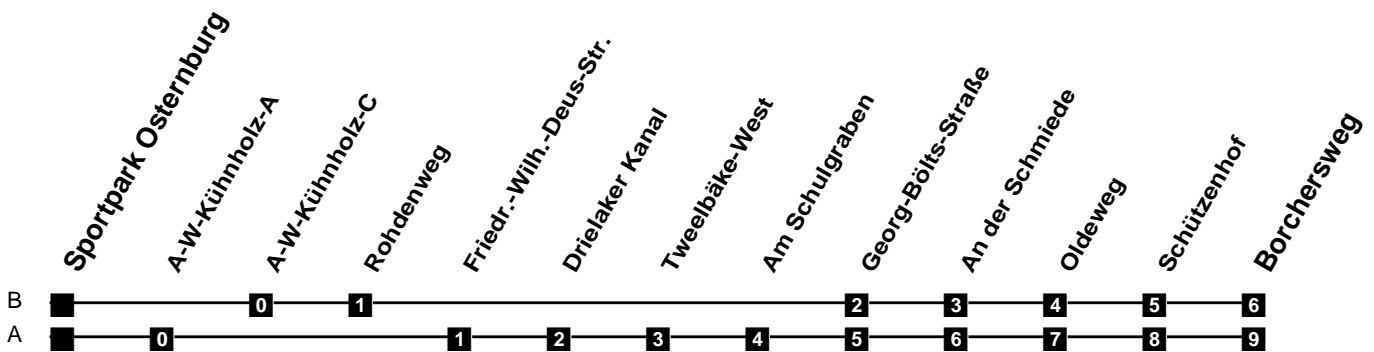

Fahrplan

gültig ab 2. März 2020

302

Sportpark Osterburg

Zeit	Montag bis Freitag	Samstag	Sonn- und Feiertag
4			
5	47A 57A		
6	27A 48A	23A 53A	
7	18A 48A	23A 53A	
8	18A 48A	23A 53A	12B
9	18A 48A	23A	12B
10	18A 48A	18A 48A	12B 57B
11	18A 48A	18A 48A	23B 53B
12	18A 48A	18A 48A	23B 53B
13	18A 48A	18A 48A	23B 53B
14	18A 48A	18A 48A	23B 53B
15	18A 48A	18A 48A	23B 53B
16	18A 48A	18A 48A	23B 53B
17	18A 48A	18A 48A	23B 53B
18	18A 48A	18A 48A	23B 53B
19	18A 23A 53A	23A 53A	23B 53B
20	23A 53A	23A 53A	23B 53B
21	23A 53A	23A 53A	23B 53B
22	23A 53A	23A 53A	23B 53B
23	23A 53A	23A 53A	23B 53B
24			
1			
2			
3			

Verkehr und Wasser GmbH
 VBN-Hotline 0421 - 596059
 Internet: www.vwg.de
 Sonderfahrplan am 24.12. und 31.12.

Aus Liebe zu Oldenburg.

Einfach Voll-Gas!