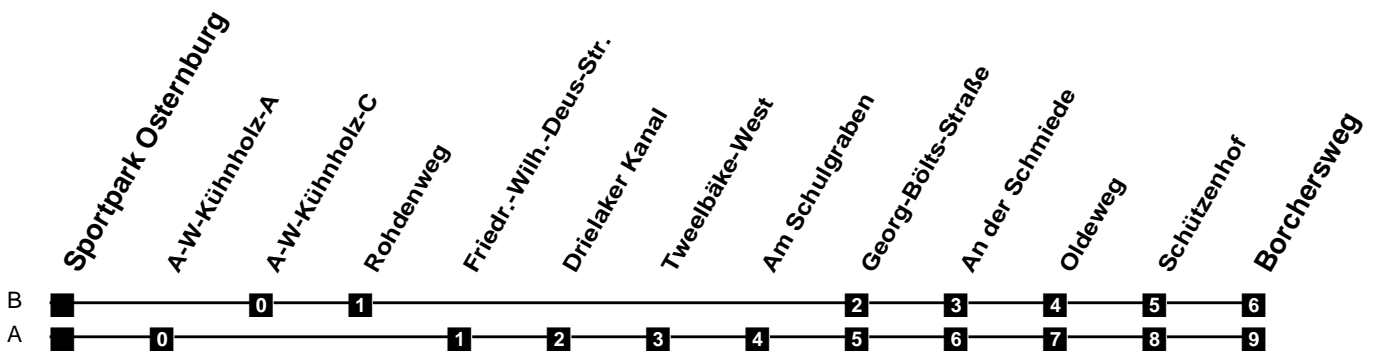

# Fahrplan

gültig ab 15. Dezember 2019

302

## Sportpark Osternburg

Zeit	Montag bis Freitag	Samstag	Sonn- und Feiertag
3			
4			
5	47A 57A		
6	27A 48A	23A 53A	
7	18A 48A	23A 53A	
8	18A 48A	23A 53A	12B
9	18A 48A	23A	12B
10	18A 48A	18A 48A	12B 57B
11	18A 48A	18A 48A	23B 53B
12	18A 48A	18A 48A	23B 53B
13	18A 48A	18A 48A	23B 53B
14	18A 48A	18A 48A	23B 53B
15	18A 48A	18A 48A	23B 53B
16	18A 48A	18A 48A	23B 53B
17	18A 48A	18A 48A	23B 53B
18	18A 48A	18A 48A	23B 53B
19	18A 23A 53A	23A 53A	23B 53B
20	23A 53A	23A 53A	23B 53B
21	23A 53A	23A 53A	23B 53B
22	23A 53A	23A 53A	23B 53B
23	23A 53A	23A 53A	23B 53B
24			
1			
2			