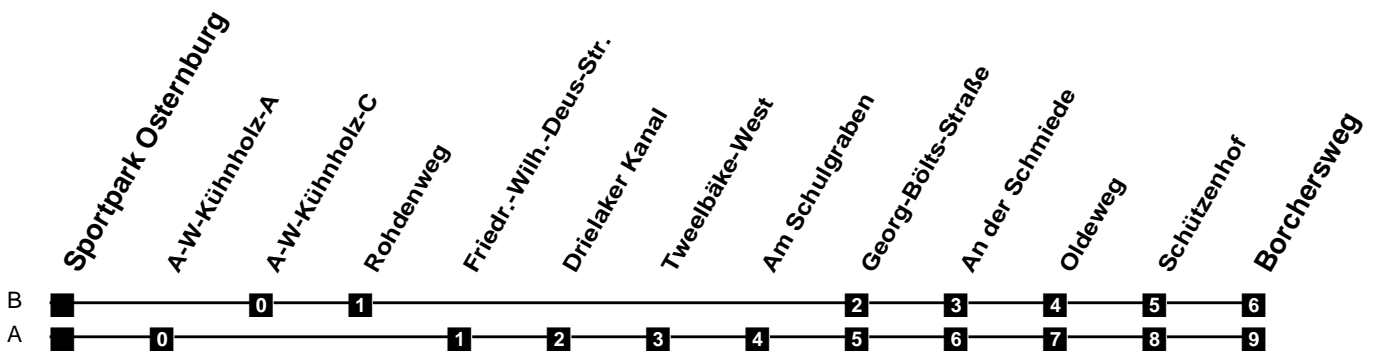

Fahrplan

gültig ab 9. Dezember 2018

302

Sportpark Osternburg

Zeit	Montag bis Freitag	Samstag	Sonn- und Feiertag
3			
4			
5	47A 57A		
6	27A 50A	45A	
7	15A 45A	15A 45A	
8	15A 45A	15A 45A	27B
9	15A 45A	15A 45A	27B
10	15A 45A	15A 45A	27B
11	15A 45A	15A 45A	27B
12	15A 45A	15A 45A	15B 45B
13	15A 45A	15A 45A	15B 45B
14	15A 45A	15A 45A	15B 45B
15	15A 45A	15A 45A	15B 45B
16	15A 45A	15A 45A	15B 45B
17	15A 45A	15A 45A	15B 45B
18	15A 45A	15A 45A	15B 45B
19	15A 45A	15A 45A	15B 45B
20	15A 45A	15A 45A	15B 45B
21	15A 45A	15A 45A	15B 45B
22	15A 45A	15A 45A	15B 45B
23	15A 45A	15A 45A	15B 45B
24	15A	15A	15B
1			
2			

Verkehr und Wasser GmbH
 VBN-Hotline 0421 - 596059
 Internet: www.vwg.de
 Sonderfahrplan am 24.12. und 31.12.

Aus Liebe zu Oldenburg.

Einfach Voll-Gas!