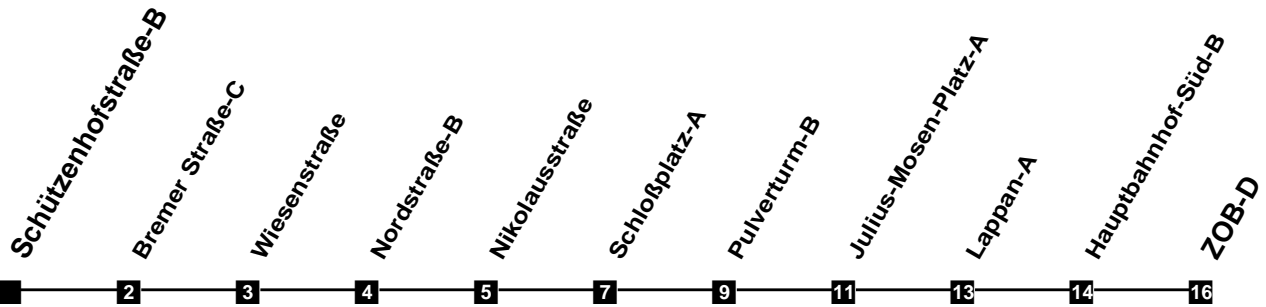

Fahrplan

gültig ab 11. Dezember 2022

302

Schützenhofstraße-B

Zeit	Mo-Fr (Schule)	Mo-Fr (Ferien)	Samstag	Sonn- u. Feiertag
4				
5	56	56		
6	26 40 55	26 36 56	26 56	
7	10 25 40 55	16 36 56	26 56	56
8	10 25 40 55	16 36 56	26 56	56
9	10 25 40 55	16 36 56	26 56	56
10	10 25 40 55	16 36 56	16 36 56	56
11	10 25 40 55	16 36 56	16 36 56	26 56
12	10 25 40 55	16 36 56	16 36 56	26 56
13	10 25 40 55	16 36 56	16 36 56	26 56
14	10 25 40 55	16 36 56	16 36 56	26 56
15	10 25 40 55	16 36 56	16 36 56	26 56
16	10 25 40 55	16 36 56	16 36 56	26 56
17	10 25 40 55	16 36 56	16 36 56	26 56
18	10 25 40 55	16 36 56	16 36 56	26 56
19	10 26 56	16 26 56	26 56	26 56
20	26 56	26 56	26 56	26 56
21	26 56	26 56	26 56	26 56
22	26 56	26 56	26 56	26 56
23	26 56	26 56	26 56	26 56
24				
1				
2				
3				

Verkehr und Wasser GmbH
 VBN-Hotline 0421 - 596059
 Internet: www.vwg.de
 Sonderfahrplan am 24.12. und 31.12.

Aus Liebe zu Oldenburg.

Einfach
Voll-Gas!