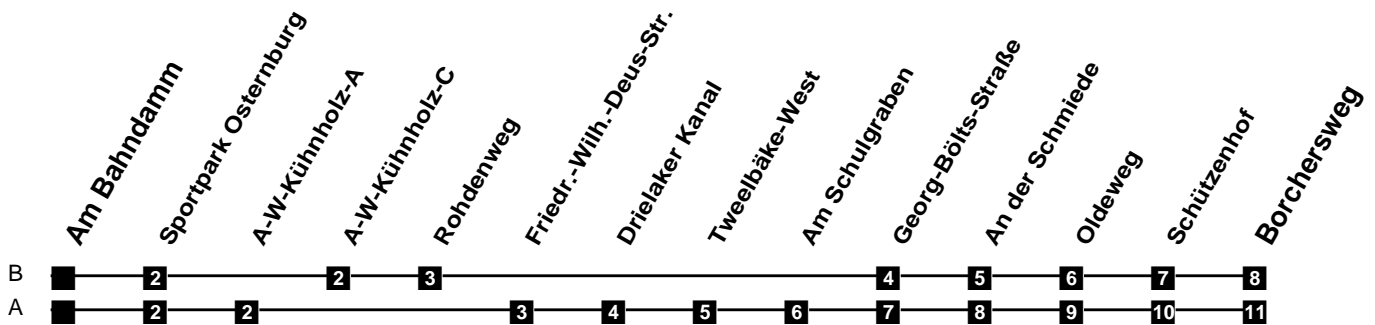

# Fahrplan

gültig ab 2. März 2020

302

Am Bahndamm

Zeit	Montag bis Freitag	Samstag	Sonn- und Feiertag
4			
5	45A 55A		
6	25A 46A	21A 51A	
7	16A 46A	21A 51A	
8	16A 46A	21A 51A	10B
9	16A 46A	21A	10B
10	16A 46A	16A 46A	10B 55B
11	16A 46A	16A 46A	21B 51B
12	16A 46A	16A 46A	21B 51B
13	16A 46A	16A 46A	21B 51B
14	16A 46A	16A 46A	21B 51B
15	16A 46A	16A 46A	21B 51B
16	16A 46A	16A 46A	21B 51B
17	16A 46A	16A 46A	21B 51B
18	16A 46A	16A 46A	21B 51B
19	16A 21A 51A	21A 51A	21B 51B
20	21A 51A	21A 51A	21B 51B
21	21A 51A	21A 51A	21B 51B
22	21A 51A	21A 51A	21B 51B
23	21A 51A	21A 51A	21B 51B
24			
1			
2			
3			

Verkehr und Wasser GmbH  
 VBN-Hotline 0421 - 596059  
 Internet: www.vwg.de  
 Sonderfahrplan am 24.12. und 31.12.

Aus Liebe zu Oldenburg.

Einfach Voll-Gas!