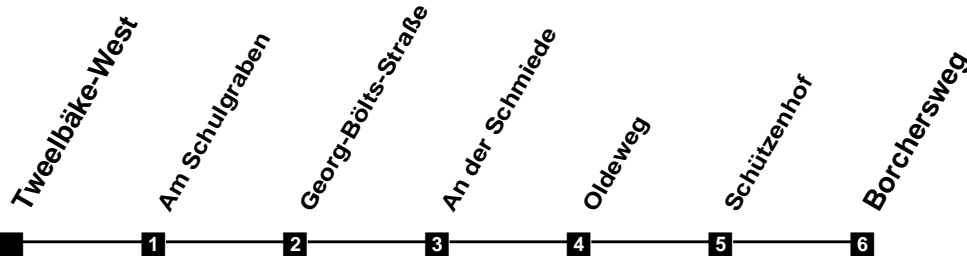

Fahrplan

gültig ab 9. Dezember 2018

302

Tweelbäke-West

| Zeit | Montag bis Freitag | | | Samstag | | Sonn- und Feiertag |
|------|--------------------|----|----|---------|----|--------------------|
| 3 | | | | | | |
| 4 | | | | | | |
| 5 | 50 | | | | | |
| 6 | 00 | 30 | 53 | 48 | | |
| 7 | 18 | 48 | | 18 | 48 | |
| 8 | 18 | 48 | | 18 | 48 | |
| 9 | 18 | 48 | | 18 | 48 | |
| 10 | 18 | 48 | | 18 | 48 | |
| 11 | 18 | 48 | | 18 | 48 | |
| 12 | 18 | 48 | | 18 | 48 | |
| 13 | 18 | 48 | | 18 | 48 | |
| 14 | 18 | 48 | | 18 | 48 | |
| 15 | 18 | 48 | | 18 | 48 | |
| 16 | 18 | 48 | | 18 | 48 | |
| 17 | 18 | 48 | | 18 | 48 | |
| 18 | 18 | 48 | | 18 | 48 | |
| 19 | 18 | 48 | | 18 | 48 | |
| 20 | 18 | 48 | | 18 | 48 | |
| 21 | 18 | 48 | | 18 | 48 | |
| 22 | 18 | 48 | | 18 | 48 | |
| 23 | 18 | 48 | | 18 | 48 | |
| 24 | 18 | | | 18 | | |
| 1 | | | | | | |
| 2 | | | | | | |

Verkehr und Wasser GmbH
 VBN-Hotline 0421 - 596059
 Internet: www.vwg.de
 Sonderfahrplan am 24.12. und 31.12.

Aus Liebe zu Oldenburg.

Einfach Voll-Gas!