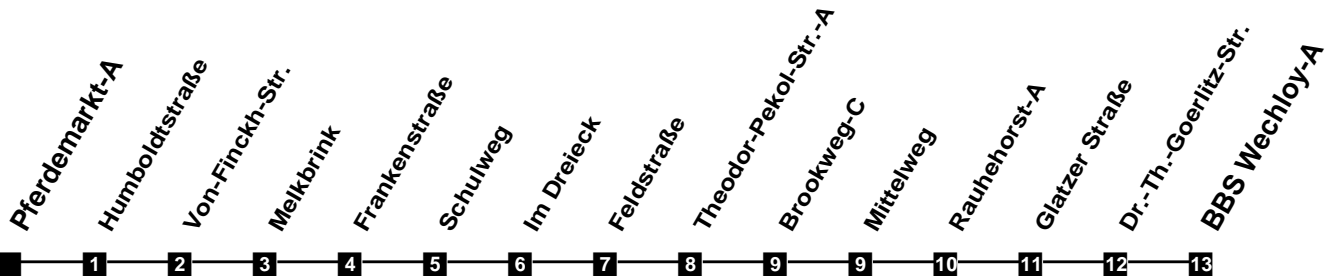

Fahrplan

gültig ab 9. Dezember 2018

302

Pferdemarkt-A

Zeit	Montag bis Freitag			Samstag		Sonn- und Feiertag
3						
4						
5						
6	45					
7	15	36s	45			
8	15	45				
9	15	45				
10	15	45		15	45	
11	15	45		15	45	
12	15	45		15	45	
13	15	45		15	45	
14	15	45		15	45	
15	15	45		15	45	
16	15	45		15	45	
17	15	45		15	45	
18	15	45		15	45	
19	08					
20						
21						
22						
23						
24						
1						
2						

S nur an Schultagen

Verkehr und Wasser GmbH
 VBN-Hotline 0421 - 596059
 Internet: www.vwg.de
 Sonderfahrplan am 24.12. und 31.12.

Aus Liebe zu Oldenburg.

Einfach Voll-Gas!