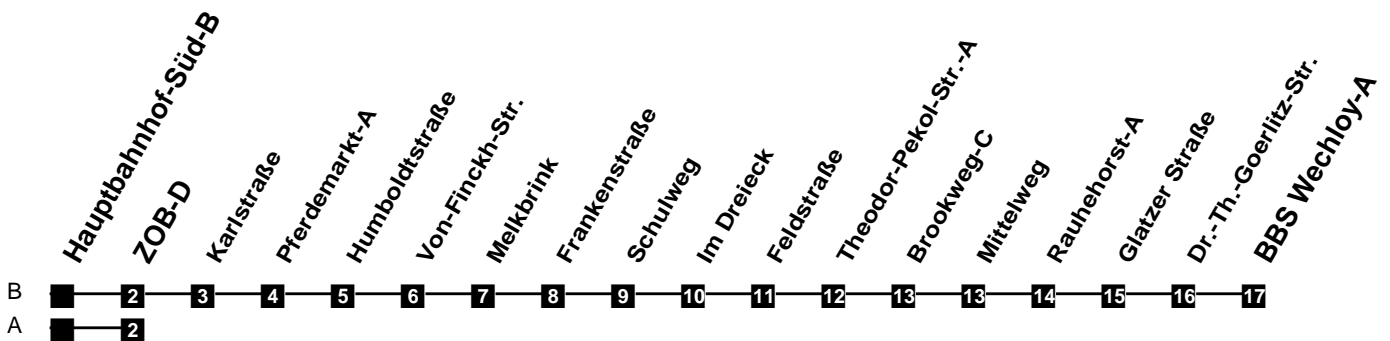

Fahrplan

gültig ab 15. Dezember 2019

302

Hauptbahnhof-Süd-B

Zeit	Montag bis Freitag			Samstag		Sonn- und Feiertag
3						
4						
5						
6	06A	36A	44B	36A		
7	14B	25AS	44B	06A	36A	
8	14B	44B		06A	36A	06Aa
9	14B	44B		06A	36A	06Aa
10	14B	44B		14B	44B	06Aa
11	14B	44B		14B	44B	06Aa 36A
12	14B	44B		14B	44B	06A 36A
13	14B	44B		14B	44B	06A 36A
14	14B	44B		14B	44B	06A 36A
15	14B	44B		14B	44B	06A 36A
16	14B	44B		14B	44B	06A 36A
17	14B	44B		14B	44B	06A 36A
18	14B	44B		14B	44B	06A 36A
19	14B	36A		06A	36A	06A 36A
20	06A	36A		06A	36A	06A 36A
21	06A	36A		06A	36A	06A 36A
22	06A	36A		06A	36A	06A 36A
23	06A	36A		06A	36A	06A 36A
24	06A			06A		06A
1						
2						

S nur an Schultagen
a Bus fährt ab Lappan weiter als Linie 329

Verkehr und Wasser GmbH
VBN-Hotline 0421 - 596059
Internet: www.vwg.de
Sonderfahrplan am 24.12. und 31.12.

Aus Liebe zu Oldenburg.

Einfach Voll-Gas!