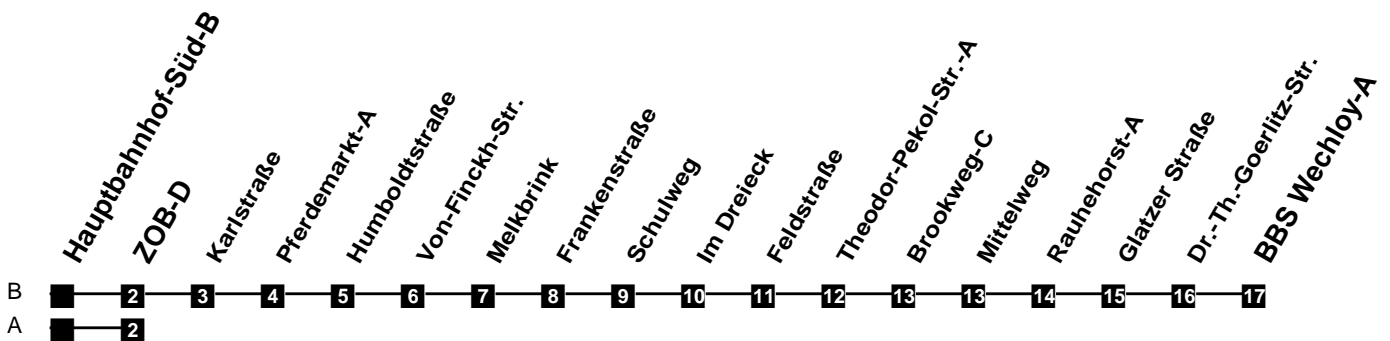

Fahrplan

gültig ab 9. Dezember 2018

302

Hauptbahnhof-Süd-B

Zeit	Montag bis Freitag	Samstag	Sonn- und Feiertag
3			
4			
5	57Ab		
6	27Ab 41B	27Ab 57Ab	
7	11B 25AS 41B	27Ab 57Ab	
8	11B 41B	27Ab 57Ab	16Ab
9	11B 41B	27Ab 48Ab	16Ab
10	11B 41B	11B 41B	16Ab
11	11B 41B	11B 41B	16Ab 57A
12	11B 41B	11B 41B	27Ab 57A
13	11B 41B	11B 41B	27Ab 57Ab
14	11B 41B	11B 41B	27Ab 57Ab
15	11B 41B	11B 41B	27Ab 57Ab
16	11B 41B	11B 41B	27Ab 57Ab
17	11B 41B	11B 41B	27Ab 57Ab
18	11B 41B	11B 41B 57Ab	27Ab 57Ab
19	04B 27Ab 57Ab	27Ab 57Ab	27Ab 57Ab
20	27Ab 57A	27Ab 57A	27Ab 57A
21	27Ab 57A	27Ab 57A	27Ab 57A
22	27Ab 57A	27Ab 57A	27Ab 57A
23	27Ab 57A	27Ab 57A	27Ab 57A
24			
1			
2			

S nur an Schultagen
 b Bus fährt ab ZOB weiter als Linie 329 über Alexanderstraße

Verkehr und Wasser GmbH
 VBN-Hotline 0421 - 596059
 Internet: www.vwg.de
 Sonderfahrplan am 24.12. und 31.12.

Aus Liebe zu Oldenburg.