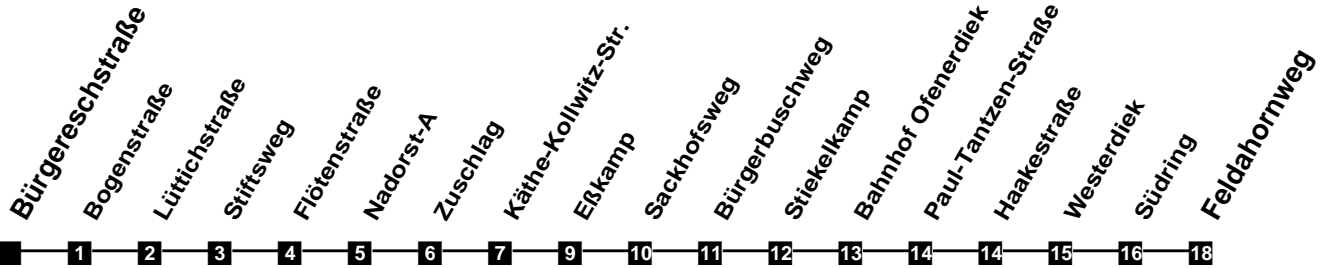

Fahrplan

gültig ab 9. Dezember 2018

304

Bürgereschstraße

Zeit	Montag bis Freitag					Samstag				Sonn- und Feiertag	
3											
4											
5	26										
6	01	37	52			01	31				
7	07	22	37	52		01	31				
8	07	22	37	52		01	31			48	
9	07	22	37	52		01	31			48	
10	07	22	37	52		07	22	37	52	48	
11	07	22	37	52		07	22	37	52	31	
12	07	22	37	52		07	22	37	52	01	31
13	07	22	37	52		07	22	37	52	01	31
14	07	22	37	52		07	22	37	52	01	31
15	07	22	37	52		07	22	37	52	01	31
16	07	22	37	52		07	22	37	52	01	31
17	07	22	37	52		07	22	37	52	01	31
18	07	22	37	52		07	22	31		01	31
19	02	32				01	31			01	31
20	01	31				01	31			01	31
21	01	31				01	31			01	31
22	01	31				01	31			01	31
23	01	31				01	31			01	31
24	01					01				01	
1											
2											

Verkehr und Wasser GmbH
 VBN-Hotline 0421 - 596059
 Internet: www.vwg.de
 Sonderfahrplan am 24.12. und 31.12.

Aus Liebe zu Oldenburg.

Einfach
Voll-Gas!