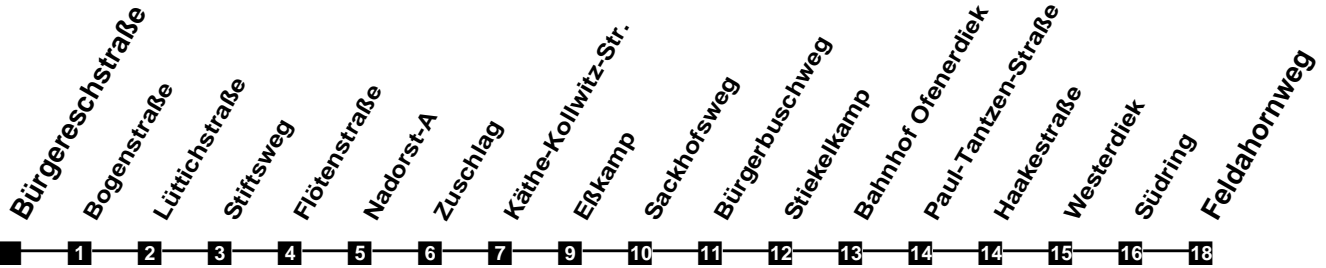

Fahrplan

gültig ab 15. Dezember 2019

304

Bürgereschstraße

Zeit	Montag bis Freitag				Samstag				Sonn- und Feiertag	
3										
4										
5	26									
6	01	37	52		01	31				
7	07	22	37	52	01	31				
8	07	22	37	52	01	31			48	
9	07	22	37	52	01	31			48	
10	07	22	37	52	07	22	37	52	48	
11	07	22	37	52	07	22	37	52	31	
12	07	22	37	52	07	22	37	52	01	31
13	07	22	37	52	07	22	37	52	01	31
14	07	22	37	52	07	22	37	52	01	31
15	07	22	37	52	07	22	37	52	01	31
16	07	22	37	52	07	22	37	52	01	31
17	07	22	37	52	07	22	37	52	01	31
18	07	22	37	52	07	22	31		01	31
19	02	32			01	31			01	31
20	01	31			01	31			01	31
21	01	31			01	31			01	31
22	01	31			01	31			01	31
23	01	31			01	31			01	31
24	01				01				01	
1										
2										

Verkehr und Wasser GmbH
 VBN-Hotline 0421 - 596059
 Internet: www.vwg.de
 Sonderfahrplan am 24.12. und 31.12.

Aus Liebe zu Oldenburg.

Einfach
Voll-Gas!