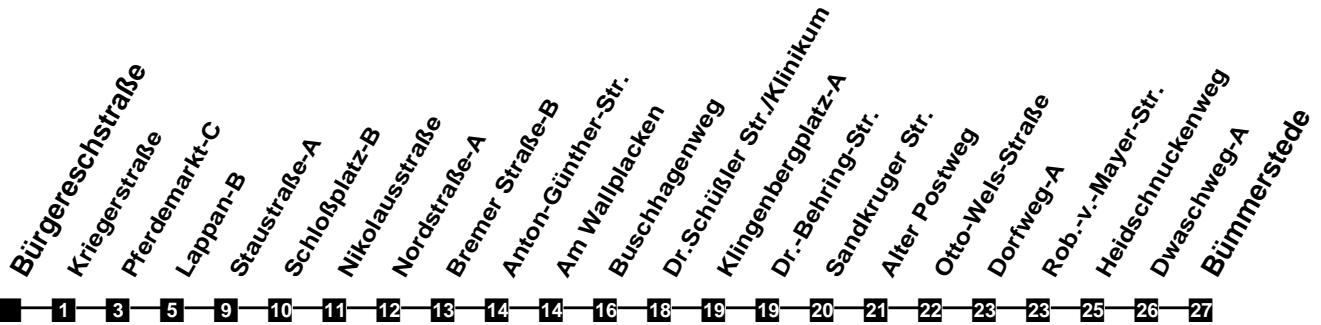

Fahrplan

gültig ab 9. Dezember 2018

304

Bürgereschstraße

Zeit	Montag bis Freitag				Samstag				Sonn- und Feiertag	
3										
4										
5	16	38								
6	08	20	35	50	08	38				
7	05	20	35	50	08	38				
8	05	20	35	50	08	38			37	
9	05	20	35	50	08	38	50		37	
10	05	20	35	50	05	20	35	50	37	
11	05	20	35	50	05	20	35	50	38	
12	05	20	35	50	05	20	35	50	08	38
13	05	20	35	50	05	20	35	50	08	38
14	05	20	35	50	05	20	35	50	08	38
15	05	20	35	50	05	20	35	50	08	38
16	05	20	35	50	05	20	35	50	08	38
17	05	20	35	50	05	20	35	50	08	38
18	05	20	35		05	20	38		08	38
19	09	39			08	38			08	38
20	08	38			08	38			08	38
21	08	38			08	38			08	38
22	08	38			08	38			08	38
23	08	38			08	38			08	38
24										
1										
2										

Verkehr und Wasser GmbH
 VBN-Hotline 0421 - 596059
 Internet: www.vwg.de
 Sonderfahrplan am 24.12. und 31.12.

Aus Liebe zu Oldenburg.

Einfach Voll-Gas!