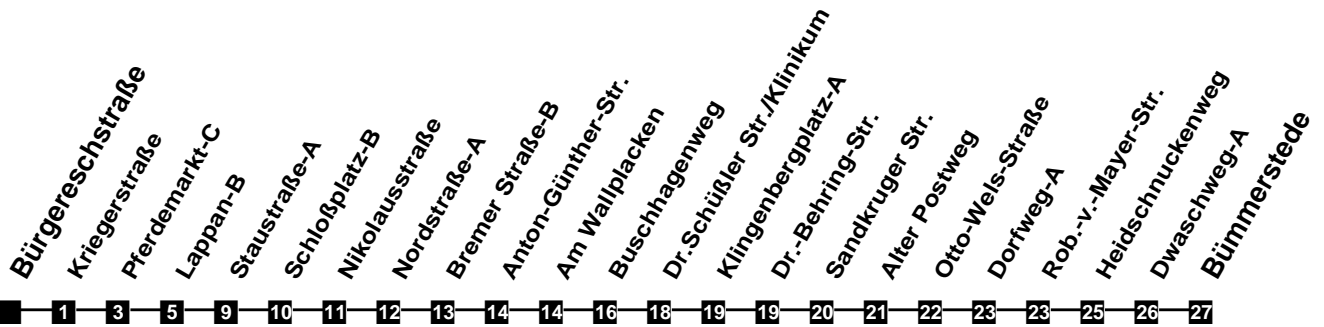

Fahrplan

gültig ab 15. Dezember 2019

304

Bürgereschstraße

Zeit	Montag bis Freitag				Samstag				Sonn- und Feiertag	
3										
4										
5	16	38								
6	08	20	35	50	08	38				
7	05	20	35	50	08	38				
8	05	20	35	50	08	38			37	
9	05	20	35	50	08	38	50		37	
10	05	20	35	50	05	20	35	50	37	
11	05	20	35	50	05	20	35	50	38	
12	05	20	35	50	05	20	35	50	08	38
13	05	20	35	50	05	20	35	50	08	38
14	05	20	35	50	05	20	35	50	08	38
15	05	20	35	50	05	20	35	50	08	38
16	05	20	35	50	05	20	35	50	08	38
17	05	20	35	50	05	20	35	50	08	38
18	05	20	35		05	20	38		08	38
19	09	39			08	38			08	38
20	08	38			08	38			08	38
21	08	38			08	38			08	38
22	08	38			08	38			08	38
23	08	38			08	38			08	38
24										
1										
2										

Verkehr und Wasser GmbH
 VBN-Hotline 0421 - 596059
 Internet: www.vwg.de
 Sonderfahrplan am 24.12. und 31.12.

Aus Liebe zu Oldenburg.

Einfach Voll-Gas!