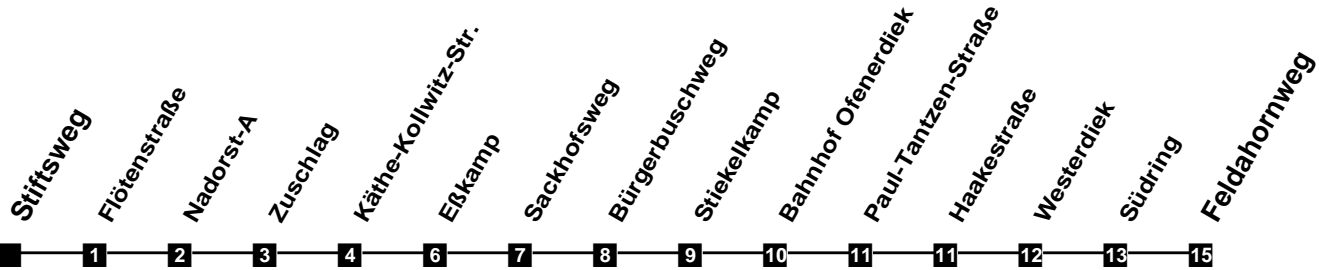

Fahrplan

gültig ab 9. Dezember 2018

304

Stiftsweg

Zeit	Montag bis Freitag				Samstag				Sonn- und Feiertag	
3										
4										
5	27									
6	02	40	55		02	32				
7	10	25	40	55	02	32				
8	10	25	40	55	02	32			49	
9	10	25	40	55	02	32			49	
10	10	25	40	55	10	25	40	55	49	
11	10	25	40	55	10	25	40	55	32	
12	10	25	40	55	10	25	40	55	02	32
13	10	25	40	55	10	25	40	55	02	32
14	10	25	40	55	10	25	40	55	02	32
15	10	25	40	55	10	25	40	55	02	32
16	10	25	40	55	10	25	40	55	02	32
17	10	25	40	55	10	25	40	55	02	32
18	10	25	40	55	10	25	32		02	32
19	04	34			02	32			02	32
20	02	32			02	32			02	32
21	02	32			02	32			02	32
22	02	32			02	32			02	32
23	02	32			02	32			02	32
24	02				02				02	
1										
2										

Verkehr und Wasser GmbH
 VBN-Hotline 0421 - 596059
 Internet: www.vwg.de
 Sonderfahrplan am 24.12. und 31.12.

Aus Liebe zu Oldenburg.

Einfach
Voll-Gas!