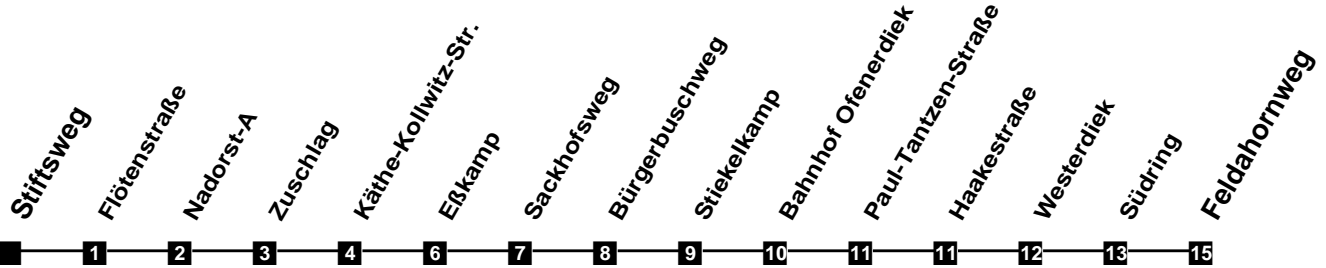

# Fahrplan

gültig ab 15. Dezember 2019

304

Stiftsweg

Zeit	Montag bis Freitag				Samstag				Sonn- und Feiertag	
3										
4										
5	27									
6	02	40	55		02	32				
7	10	25	40	55	02	32				
8	10	25	40	55	02	32			49	
9	10	25	40	55	02	32			49	
10	10	25	40	55	10	25	40	55	49	
11	10	25	40	55	10	25	40	55	32	
12	10	25	40	55	10	25	40	55	02	32
13	10	25	40	55	10	25	40	55	02	32
14	10	25	40	55	10	25	40	55	02	32
15	10	25	40	55	10	25	40	55	02	32
16	10	25	40	55	10	25	40	55	02	32
17	10	25	40	55	10	25	40	55	02	32
18	10	25	40	55	10	25	32		02	32
19	04	34			02	32			02	32
20	02	32			02	32			02	32
21	02	32			02	32			02	32
22	02	32			02	32			02	32
23	02	32			02	32			02	32
24	02				02				02	
1										
2										

Verkehr und Wasser GmbH  
 VBN-Hotline 0421 - 596059  
 Internet: www.vwg.de  
 Sonderfahrplan am 24.12. und 31.12.

Aus Liebe zu Oldenburg.

Einfach Voll-Gas!