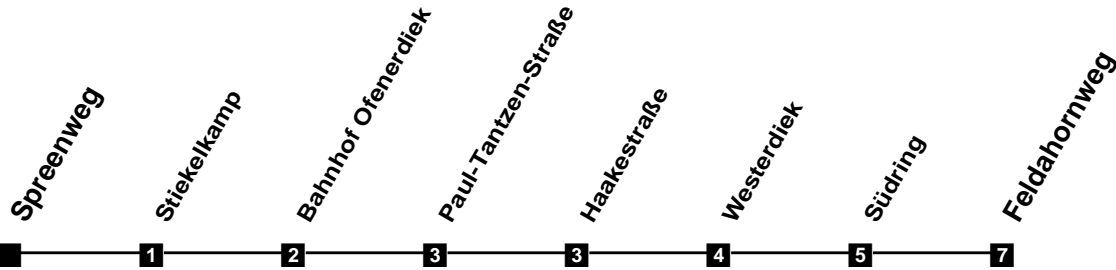

# Fahrplan

gültig ab 15. Dezember 2019

304

Spreenweg

Zeit	Montag bis Freitag				Samstag				Sonn- und Feiertag	
3										
4										
5	35									
6	10	48			10	40				
7	03	18	33	48	10	40				
8	03	18	33	48	10	40			57	
9	03	18	33	48	10	40			57	
10	03	18	33	48	18	33	48		57	
11	03	18	33	48	03	18	33	48	40	
12	03	18	33	48	03	18	33	48	10	40
13	03	18	33	48	03	18	33	48	10	40
14	03	18	33	48	03	18	33	48	10	40
15	03	18	33	48	03	18	33	48	10	40
16	03	18	33	48	03	18	33	48	10	40
17	03	18	33	48	03	18	33	48	10	40
18	03	18	33	48	03	18	33	40	10	40
19	03	12	42		10	40			10	40
20	10	40			10	40			10	40
21	10	40			10	40			10	40
22	10	40			10	40			10	40
23	10	40			10	40			10	40
24	10				10				10	
1										
2										