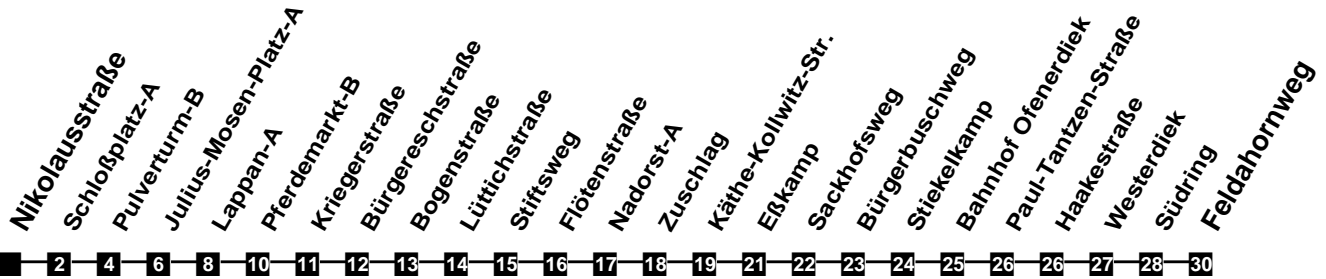

# Fahrplan

gültig ab 9. Dezember 2018

304

## Nikolausstraße

Zeit	Montag bis Freitag					Samstag				Sonn- und Feiertag	
3											
4											
5	17	52				52					
6	25	40	55			22	52				
7	10	25	40	55		22	52				
8	10	25	40	55		22	52			36	
9	10	25	40	55		22	55			36	
10	10	25	40	55		10	25	40	55	36	
11	10	25	40	55		10	25	40	55	22	52
12	10	25	40	55		10	25	40	55	22	52
13	10	25	40	55		10	25	40	55	22	52
14	10	25	40	55		10	25	40	55	22	52
15	10	25	40	55		10	25	40	55	22	52
16	10	25	40	55		10	25	40	55	22	52
17	10	25	40	55		10	25	40	55	22	52
18	10	25	40	52		10	22	52		22	52
19	22	52				22	52			22	52
20	22	52				22	52			22	52
21	22	52				22	52			22	52
22	22	52				22	52			22	52
23	22	52				22	52			22	52
24											
1											
2											