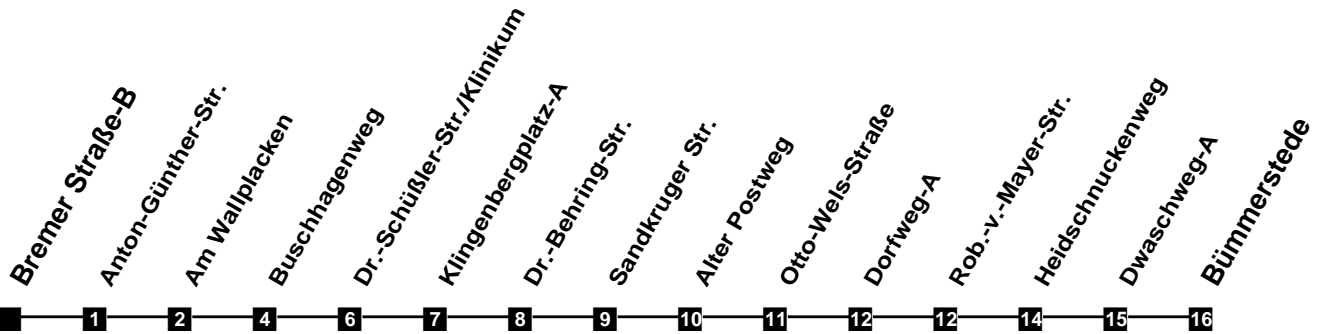

Fahrplan

gültig ab 11. Dezember 2022

304

Bremer Straße-B

Zeit	Mo-Fr (Schule)	Mo-Fr (Ferien)	Samstag	Sonn- u. Feiertag
4				
5	25 47	25 47		
6	17 31 46	17 31 51	17 47	
7	01 16 31 46	11 31 51	17 47	
8	01 16 31 46	11 31 51	17 47	50
9	01 16 31 46	11 31 51	17 47	50
10	01 16 31 46	11 31 51	11 31 51	50
11	01 16 31 46	11 31 51	11 31 51	47
12	01 16 31 46	11 31 51	11 31 51	17 47
13	01 16 31 46	11 31 51	11 31 51	17 47
14	01 16 31 46	11 31 51	11 31 51	17 47
15	01 16 31 46	11 31 51	11 31 51	17 47
16	01 16 31 46	11 31 51	11 31 51	17 47
17	01 16 31 46	11 31 51	11 31 51	17 47
18	01 16 31 46	11 31 51	11 31 47	17 47
19	20 50	20 50	17 47	17 47
20	17 47	17 47	17 47	17 47
21	17 47	17 47	17 47	17 47
22	17 47	17 47	17 47	17 47
23	17 47	17 47	17 47	17 47
24				
1				
2				
3				

Verkehr und Wasser GmbH
 VBN-Hotline 0421 - 596059
 Internet: www.vwg.de
 Sonderfahrplan am 24.12. und 31.12.

Aus Liebe zu Oldenburg.

Einfach
Voll-Gas!