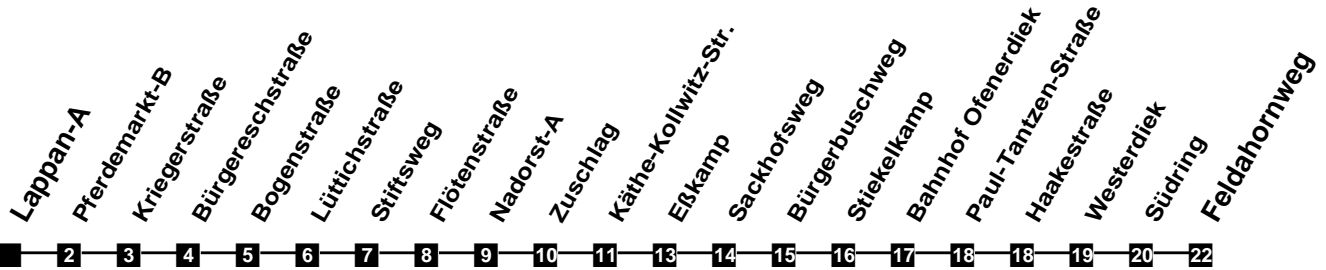

Fahrplan

gültig ab 15. Dezember 2019

304

Lappan-A

Zeit	Montag bis Freitag				Samstag				Sonn- und Feiertag		
3											
4											
5	23	58			58						
6	33	48			28	58					
7	03	18	33	48	28	58					
8	03	18	33	48	28	58			45		
9	03	18	33	48	28				45		
10	03	18	33	48	03	18	33	48	45		
11	03	18	33	48	03	18	33	48	28	58	
12	03	18	33	48	03	18	33	48	28	58	
13	03	18	33	48	03	18	33	48	28	58	
14	03	18	33	48	03	18	33	48	28	58	
15	03	18	33	48	03	18	33	48	28	58	
16	03	18	33	48	03	18	33	48	28	58	
17	03	18	33	48	03	18	33	48	28	58	
18	03	18	33	48	58	03	18	28	58	28	58
19	28	58			28	58			28	58	
20	28	58			28	58			28	58	
21	28	58			28	58			28	58	
22	28	58			28	58			28	58	
23	28	58			28	58			28	58	
24											
1											
2											

Verkehr und Wasser GmbH
 VBN-Hotline 0421 - 596059
 Internet: www.vwg.de
 Sonderfahrplan am 24.12. und 31.12.

Aus Liebe zu Oldenburg.

Einfach
Voll-Gas!