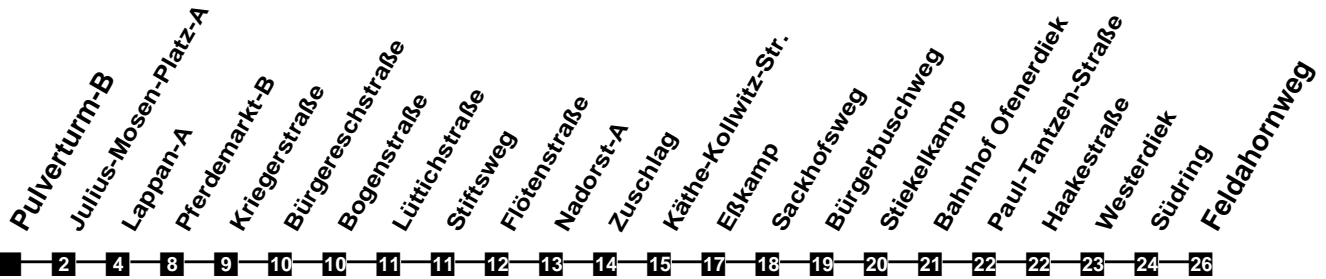

# Fahrplan

gültig ab 9. Dezember 2018

304

## Pulverturm-B

Zeit	Montag bis Freitag					Samstag				Sonn- und Feiertag	
3											
4											
5	19	54				54					
6	29	44	59			24	54				
7	14	29	44	59		24	54				
8	14	29	44	59		24	54			38	
9	14	29	44	59		24	59			38	
10	14	29	44	59		14	29	44	59	38	
11	14	29	44	59		14	29	44	59	24	54
12	14	29	44	59		14	29	44	59	24	54
13	14	29	44	59		14	29	44	59	24	54
14	14	29	44	59		14	29	44	59	24	54
15	14	29	44	59		14	29	44	59	24	54
16	14	29	44	59		14	29	44	59	24	54
17	14	29	44	59		14	29	44	59	24	54
18	14	29	44	54		14	24	54		24	54
19	24	54				24	54			24	54
20	24	54				24	54			24	54
21	24	54				24	54			24	54
22	24	54				24	54			24	54
23	24	54				24	54			24	54
24											
1											
2											