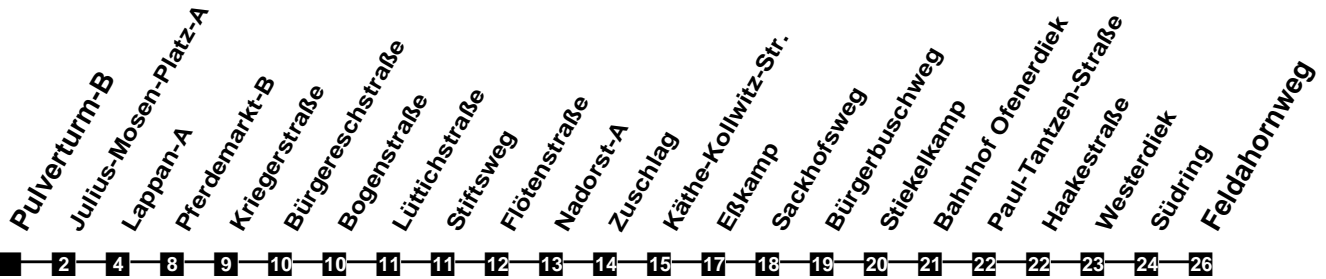

# Fahrplan

gültig ab 15. Dezember 2019

304

## Pulverturm-B

Zeit	Montag bis Freitag					Samstag				Sonn- und Feiertag	
3											
4											
5	19	54				54					
6	29	44	59			24	54				
7	14	29	44	59		24	54				
8	14	29	44	59		24	54			38	
9	14	29	44	59		24	59			38	
10	14	29	44	59		14	29	44	59	38	
11	14	29	44	59		14	29	44	59	24	54
12	14	29	44	59		14	29	44	59	24	54
13	14	29	44	59		14	29	44	59	24	54
14	14	29	44	59		14	29	44	59	24	54
15	14	29	44	59		14	29	44	59	24	54
16	14	29	44	59		14	29	44	59	24	54
17	14	29	44	59		14	29	44	59	24	54
18	14	29	44	54		14	24	54		24	54
19	24	54				24	54			24	54
20	24	54				24	54			24	54
21	24	54				24	54			24	54
22	24	54				24	54			24	54
23	24	54				24	54			24	54
24											
1											
2											