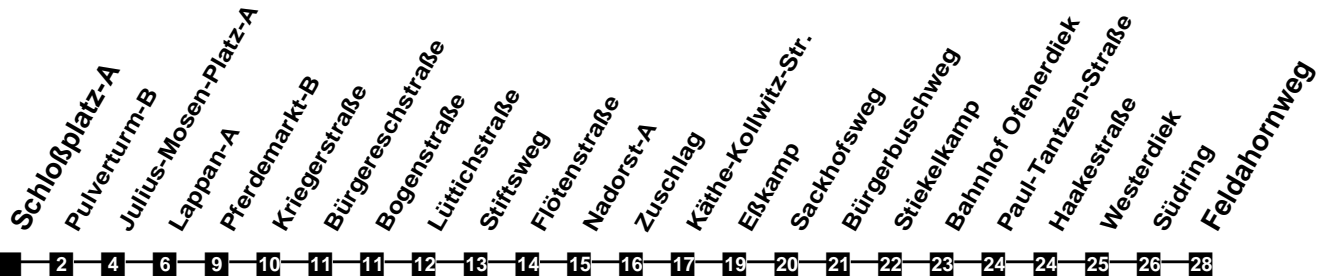

# Fahrplan

gültig ab 15. Dezember 2019

304

## Schloßplatz-A

Zeit	Montag bis Freitag				Samstag				Sonn- und Feiertag	
3										
4										
5	18	53			53					
6	27	42	57		23	53				
7	12	27	42	57	23	53				
8	12	27	42	57	23	53			37	
9	12	27	42	57	23	57			37	
10	12	27	42	57	12	27	42	57	37	
11	12	27	42	57	12	27	42	57	23	53
12	12	27	42	57	12	27	42	57	23	53
13	12	27	42	57	12	27	42	57	23	53
14	12	27	42	57	12	27	42	57	23	53
15	12	27	42	57	12	27	42	57	23	53
16	12	27	42	57	12	27	42	57	23	53
17	12	27	42	57	12	27	42	57	23	53
18	12	27	42	53	12	23	53		23	53
19	23	53			23	53			23	53
20	23	53			23	53			23	53
21	23	53			23	53			23	53
22	23	53			23	53			23	53
23	23	53			23	53			23	53
24										
1										
2										