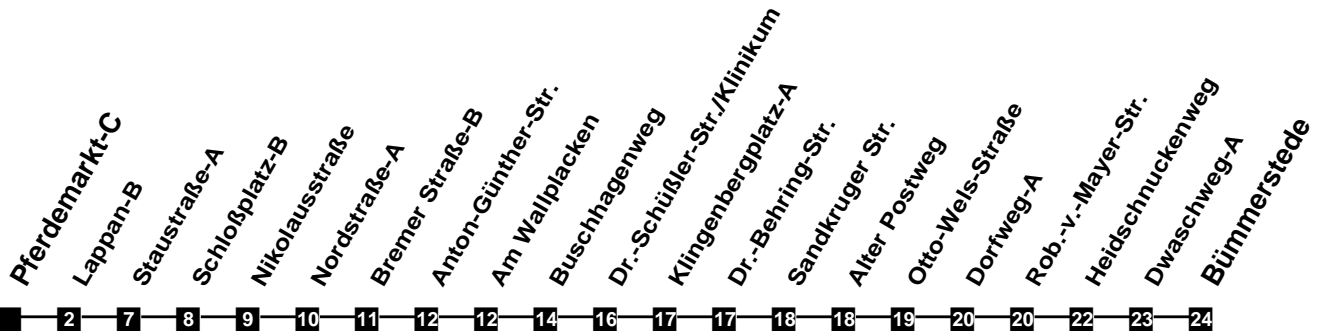

Fahrplan

gültig ab 12. Dezember 2021

304

Pferdemarkt-C

Zeit	Montag bis Freitag	Samstag	Sonn- und Feiertag
4			
5	18 40		
6	10 23 38 53	10 40	
7	08 23 38 53	10 40	
8	08 23 38 53	10 40	39
9	08 23 38 53	10 40 53	39
10	08 23 38 53	08 23 38 53	39
11	08 23 38 53	08 23 38 53	40
12	08 23 38 53	08 23 38 53	10 40
13	08 23 38 53	08 23 38 53	10 40
14	08 23 38 53	08 23 38 53	10 40
15	08 23 38 53	08 23 38 53	10 40
16	08 23 38 53	08 23 38 53	10 40
17	08 23 38 53	08 23 38 53	10 40
18	08 23 38	08 23 40	10 40
19	12 42	10 40	10 40
20	10 40	10 40	10 40
21	10 40	10 40	10 40
22	10 40	10 40	10 40
23	10 40	10 40	10 40
24			
1			
2			
3			

Verkehr und Wasser GmbH
 VBN-Hotline 0421 - 596059
 Internet: www.vwg.de
 Sonderfahrplan am 24.12. und 31.12.

Aus Liebe zu Oldenburg.

Einfach
Voll-Gas!