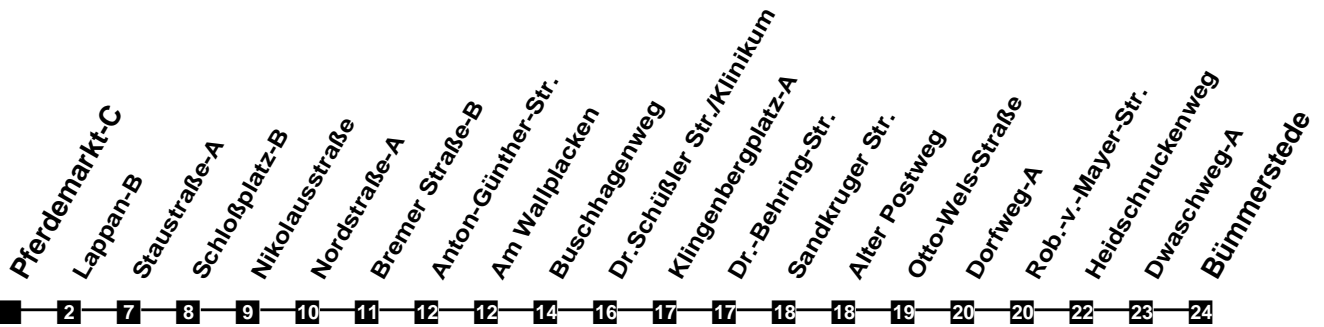

Fahrplan

gültig ab 9. Dezember 2018

304

Pferdemarkt-C

Zeit	Montag bis Freitag					Samstag				Sonn- und Feiertag	
3											
4											
5	18	40									
6	10	23	38	53		10	40				
7	08	23	38	53		10	40				
8	08	23	38	53		10	40			39	
9	08	23	38	53		10	40	53		39	
10	08	23	38	53		08	23	38	53	39	
11	08	23	38	53		08	23	38	53	40	
12	08	23	38	53		08	23	38	53	10	40
13	08	23	38	53		08	23	38	53	10	40
14	08	23	38	53		08	23	38	53	10	40
15	08	23	38	53		08	23	38	53	10	40
16	08	23	38	53		08	23	38	53	10	40
17	08	23	38	53		08	23	38	53	10	40
18	08	23	38			08	23	40		10	40
19	12	42				10	40			10	40
20	10	40				10	40			10	40
21	10	40				10	40			10	40
22	10	40				10	40			10	40
23	10	40				10	40			10	40
24											
1											
2											

Verkehr und Wasser GmbH
 VBN-Hotline 0421 - 596059
 Internet: www.vwg.de
 Sonderfahrplan am 24.12. und 31.12.

Aus Liebe zu Oldenburg.

Einfach Voll-Gas!