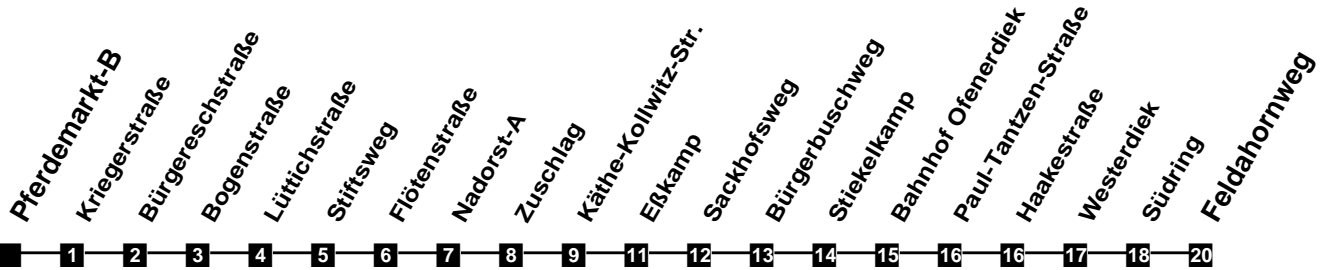

Fahrplan

gültig ab 9. Dezember 2018

304

Pferdemarkt-B

Zeit	Montag bis Freitag				Samstag				Sonn- und Feiertag	
3										
4										
5	24	59			59					
6	35	50			29	59				
7	05	20	35	50	29	59				
8	05	20	35	50	29	59			46	
9	05	20	35	50	29				46	
10	05	20	35	50	05	20	35	50	46	
11	05	20	35	50	05	20	35	50	29	59
12	05	20	35	50	05	20	35	50	29	59
13	05	20	35	50	05	20	35	50	29	59
14	05	20	35	50	05	20	35	50	29	59
15	05	20	35	50	05	20	35	50	29	59
16	05	20	35	50	05	20	35	50	29	59
17	05	20	35	50	05	20	35	50	29	59
18	05	20	35	50	05	20	29	59	29	59
19	00	30	59		29	59			29	59
20	29	59			29	59			29	59
21	29	59			29	59			29	59
22	29	59			29	59			29	59
23	29	59			29	59			29	59
24										
1										
2										

Verkehr und Wasser GmbH
 VBN-Hotline 0421 - 596059
 Internet: www.vwg.de
 Sonderfahrplan am 24.12. und 31.12.

Aus Liebe zu Oldenburg.

Einfach
Voll-Gas!