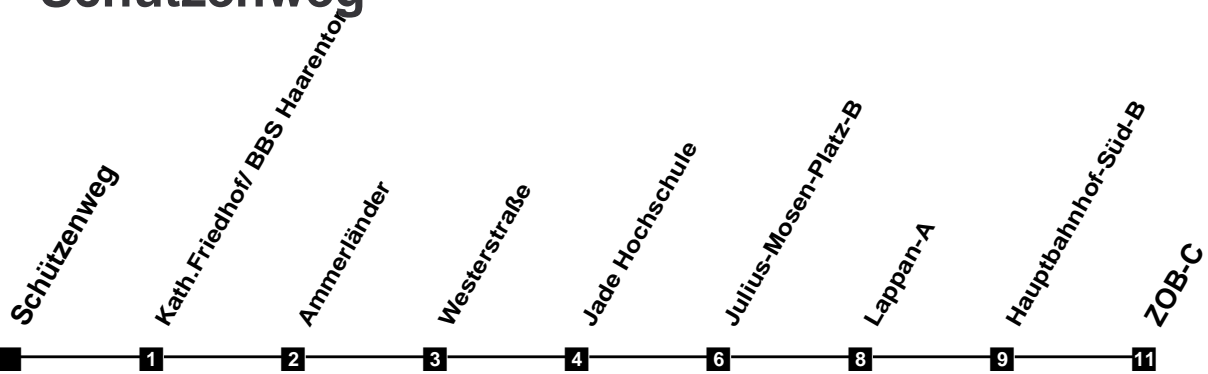

Fahrplan

gültig ab 9. Dezember 2018

306

Schützenweg

Zeit	Montag bis Freitag				Samstag				Sonn- und Feiertag	
3										
4										
5										
6	02	26	41	56	32					
7	11	26	41	56	02	32				
8	11	26	41	56	02	32				
9	11	26	41	56	02	32	56			
10	11	26	41	56	11	26	41	56		
11	11	26	41	56	11	26	41	56	32	
12	11	26	41	56	11	26	41	56	02	32
13	11	26	41	56	11	26	41	56	02	32
14	11	26	41	56	11	26	41	56	02	32
15	11	26	41	56	11	26	41	56	02	32
16	11	26	41	56	11	26	41	56	02	32
17	11	26	41	56	11	26	41	56	02	32
18	11	26	41		11	32			02	32
19	02	32			02	32			02	32
20	02	32			02	32			02	32
21	02	32			02	32			02	32
22	02	32			02	32			02	32
23	02	32			02	32			02	32
24										
1										
2										

Verkehr und Wasser GmbH
 VBN-Hotline 0421 - 596059
 Internet: www.vwg.de
 Sonderfahrplan am 24.12. und 31.12.

Aus Liebe zu Oldenburg.

Einfach
Voll-Gas!