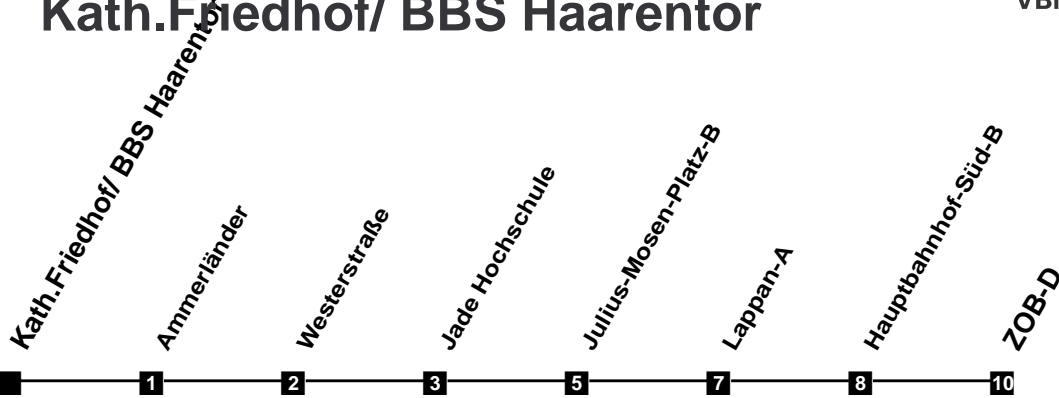

Fahrplan

gültig ab 15. Dezember 2019

306

Kath.Friedhof/ BBS Haarentor

Zeit	Montag bis Freitag	Samstag	Sonn- und Feiertag
4			
5	59		
6	28 43 58		
7	13 28 43 58		
8	13 28 43 58		
9	13 28 43 58	58	
10	13 28 43 58	13 28 43 58	
11	13 28 43 58	13 28 43 58	
12	13 28 43 58	13 28 43 58	
13	13 28 43 58	13 28 43 58	
14	13 28 43 58	13 28 43 58	
15	13 28 43 57 _u 58	13 28 43 58	
16	12 _u 13 27 _u 28 42 _u 43 57 _u 58	13 28 43 58	
17	12 _u 13 28 43 58	13 28 43 58	
18	13 28 43 59	13 29 59	
19	29 59	29 59	
20	29	29	
21			
22			
23			
24			
1			
2			
3			