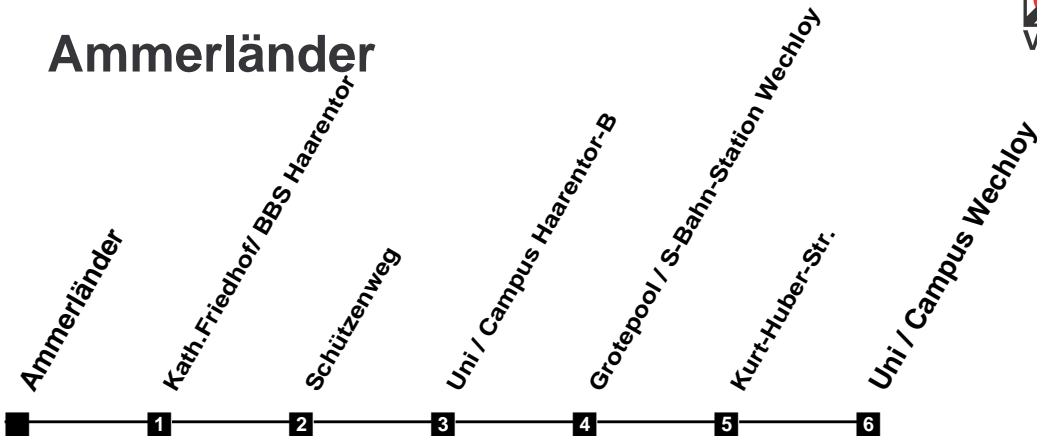

# Fahrplan

gültig ab 15. Dezember 2019

306

## Ammerländer

Zeit	Montag bis Freitag	Samstag	Sonn- und Feiertag
4			
5			
6	39 54		
7	09 24 39 54		
8	09 24 39 54		
9	09 24 39 54	44	
10	09 24 39 54	09 24 39 54	
11	09 24 39 54	09 24 39 54	
12	09 24 39 54	09 24 39 54	
13	09 24 39 54	09 24 39 54	
14	09 24 39 54	09 24 39 54	
15	09 24 39 54	09 24 39 54	
16	09 24 39 54	09 24 39 54	
17	09 24 39 54	09 24 39 54	
18	09 24 39 44	09 44	
19	14 44	14 44	
20	14	14	
21			
22			
23			
24			
1			
2			
3			