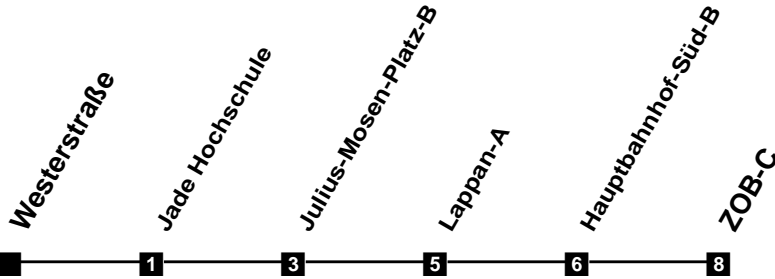

Fahrplan

gültig ab 9. Dezember 2018

306

Westerstraße

Zeit	Montag bis Freitag				Samstag				Sonn- und Feiertag	
3										
4										
5										
6	05	29	44	59	35					
7	14	29	44	59	05	35				
8	14	29	44	59	05	35				
9	14	29	44	59	05	35	59			
10	14	29	44	59	14	29	44	59		
11	14	29	44	59	14	29	44	59	35	
12	14	29	44	59	14	29	44	59	05	35
13	14	29	44	59	14	29	44	59	05	35
14	14	29	44	59	14	29	44	59	05	35
15	14	29	44	59	14	29	44	59	05	35
16	14	29	44	59	14	29	44	59	05	35
17	14	29	44	59	14	29	44	59	05	35
18	14	29	44		14	35			05	35
19	05	35			05	35			05	35
20	05	35			05	35			05	35
21	05	35			05	35			05	35
22	05	35			05	35			05	35
23	05	35			05	35			05	35
24										
1										
2										

Verkehr und Wasser GmbH
 VBN-Hotline 0421 - 596059
 Internet: www.vwg.de
 Sonderfahrplan am 24.12. und 31.12.

Aus Liebe zu Oldenburg.

Einfach Voll-Gas!