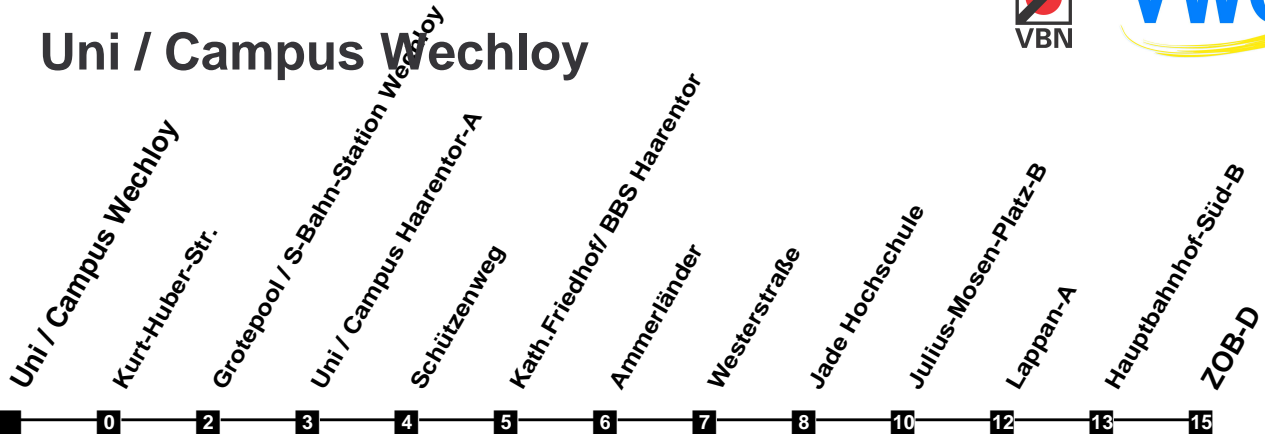

# Fahrplan

gültig ab 15. Dezember 2019

306

## Uni / Campus Wechloy

Zeit	Montag bis Freitag	Samstag	Sonn- und Feiertag
4			
5	55		
6	23 38 53		
7	08 23 38 53		
8	08 23 38 53		
9	08 23 38 53	53	
10	08 23 38 53	08 23 38 53	
11	08 23 38 53	08 23 38 53	
12	08 23 38 53	08 23 38 53	
13	08 23 38 53	08 23 38 53	
14	08 23 38 53	08 23 38 53	
15	08 23 38 52 <sub>u</sub> 53	08 23 38 53	
16	07 <sub>u</sub> 08 22 <sub>u</sub> 23 37 <sub>u</sub> 38 52 <sub>u</sub> 53	08 23 38 53	
17	07 <sub>u</sub> 08 23 38 53	08 23 38 53	
18	08 23 38 55	08 25 55	
19	25 55	25 55	
20	25	25	
21			
22			
23			
24			
1			
2			
3			