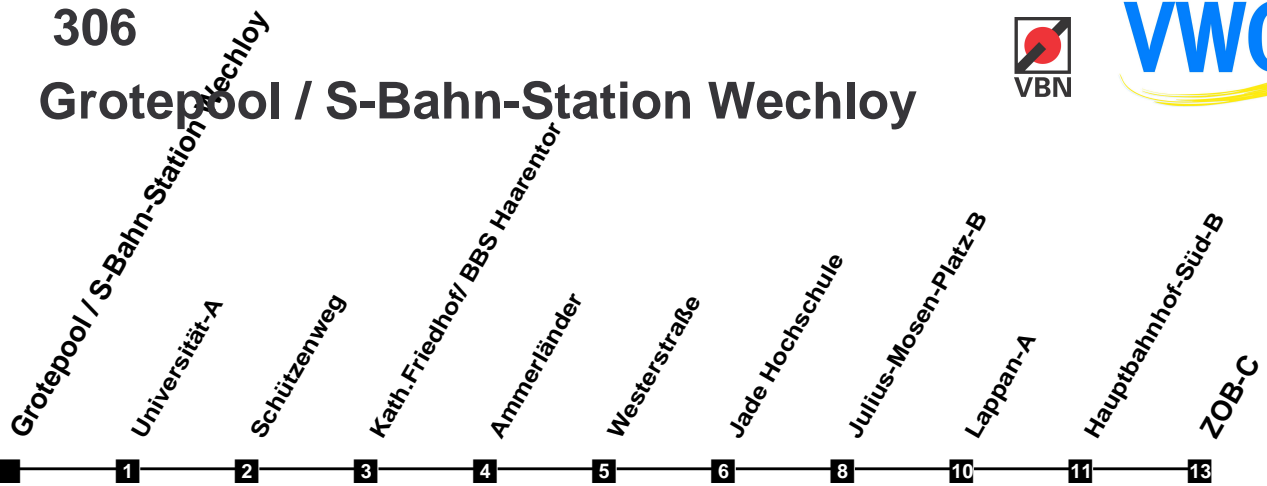

# Fahrplan

gültig ab 9. Dezember 2018

306

## Grotepool / S-Bahn-Station Wechloy

Zeit	Montag bis Freitag				Samstag				Sonn- und Feiertag	
3										
4										
5										
6	00	24	39	54	30					
7	09	24	39	54	00	30				
8	09	24	39	54	00	30				
9	09	24	39	54	00	30	54			
10	09	24	39	54	09	24	39	54		
11	09	24	39	54	09	24	39	54	30	
12	09	24	39	54	09	24	39	54	00	30
13	09	24	39	54	09	24	39	54	00	30
14	09	24	39	54	09	24	39	54	00	30
15	09	24	39	54	09	24	39	54	00	30
16	09	24	39	54	09	24	39	54	00	30
17	09	24	39	54	09	24	39	54	00	30
18	09	24	39		09	30			00	30
19	00	30			00	30			00	30
20	00	30			00	30			00	30
21	00	30			00	30			00	30
22	00	30			00	30			00	30
23	00	30			00	30			00	30
24										
1										
2										