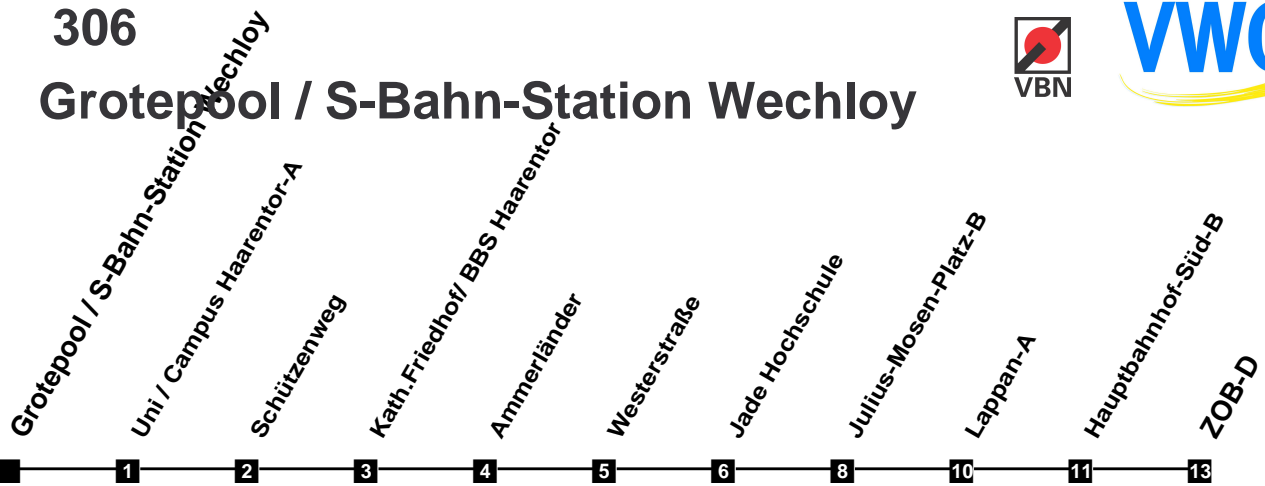

# Fahrplan

gültig ab 15. Dezember 2019

306

## Grotepool / S-Bahn-Station Wechloy

Zeit	Montag bis Freitag	Samstag	Sonn- und Feiertag
4			
5	56		
6	25 40 55		
7	10 25 40 55		
8	10 25 40 55		
9	10 25 40 55	55	
10	10 25 40 55	10 25 40 55	
11	10 25 40 55	10 25 40 55	
12	10 25 40 55	10 25 40 55	
13	10 25 40 55	10 25 40 55	
14	10 25 40 55	10 25 40 55	
15	10 25 40 54 <sub>u</sub> 55	10 25 40 55	
16	09 <sub>u</sub> 10 24 <sub>u</sub> 25 39 <sub>u</sub> 40 54 <sub>u</sub> 55	10 25 40 55	
17	09 <sub>u</sub> 10 25 40 55	10 25 40 55	
18	10 25 40 56	10 26 56	
19	26 56	26 56	
20	26	26	
21			
22			
23			
24			
1			
2			
3			