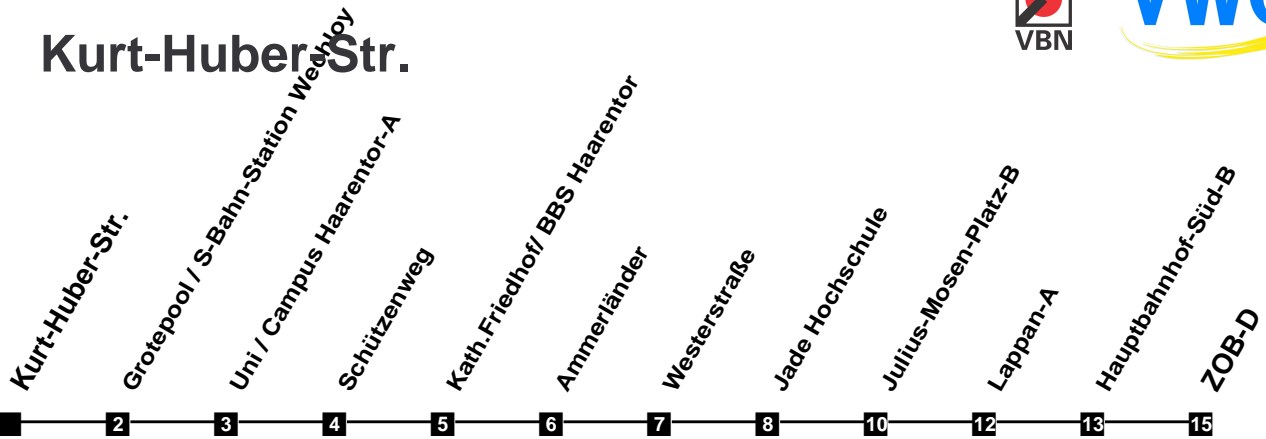

# Fahrplan

gültig ab 15. Dezember 2019

306

Kurt-Huber-Str.

Zeit	Montag bis Freitag	Samstag	Sonn- und Feiertag
4			
5	55		
6	23 38 53		
7	08 23 38 53		
8	08 23 38 53		
9	08 23 38 53	53	
10	08 23 38 53	08 23 38 53	
11	08 23 38 53	08 23 38 53	
12	08 23 38 53	08 23 38 53	
13	08 23 38 53	08 23 38 53	
14	08 23 38 53	08 23 38 53	
15	08 23 38 52 <sub>u</sub> 53	08 23 38 53	
16	07 <sub>u</sub> 08 22 <sub>u</sub> 23 37 <sub>u</sub> 38 52 <sub>u</sub> 53	08 23 38 53	
17	07 <sub>u</sub> 08 23 38 53	08 23 38 53	
18	08 23 38 55	08 25 55	
19	25 55	25 55	
20	25	25	
21			
22			
23			
24			
1			
2			
3			

u nur an Vorlesungstagen der Universität Oldenburg

Verkehr und Wasser GmbH  
 VBN-Hotline 0421 - 596059  
 Internet: www.vwg.de  
 Sonderfahrplan am 24.12. und 31.12.

Aus Liebe zu Oldenburg.

Einfach Voll-Gas!