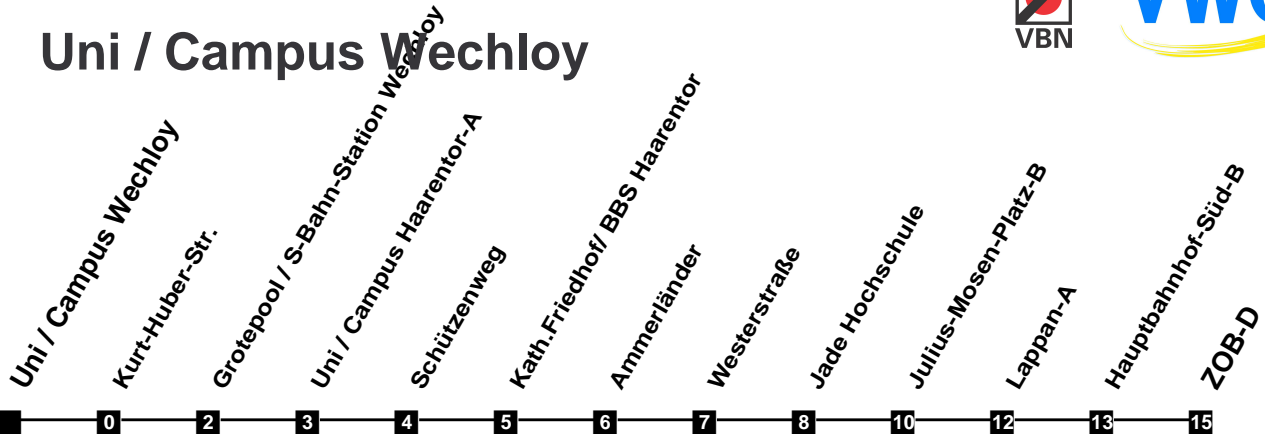

Fahrplan

gültig ab 19. Januar 2020

306

Uni / Campus Wechloy

Zeit	Montag bis Freitag	Samstag	Sonn- und Feiertag
4			
5	55	52	
6	23 38 53	22 52	
7	08 23 38 53	22 52	
8	08 23 38 53	22 52	22
9	08 23 38 53	22 53	22
10	08 23 38 53	08 23 38 53	22
11	08 23 38 53	08 23 38 53	22 52
12	08 23 38 53	08 23 38 53	22 52
13	08 23 38 53	08 23 38 53	22 52
14	08 23 38 53	08 23 38 53	22 52
15	08 23 38 52 _u 53	08 23 38 53	22 52
16	07 _u 08 22 _u 23 37 _u 38 52 _u	08 23 38 53	22 52
17	07 _u 08 23 38 53	08 23 38 53	22 52
18	08 23 38 55	08 25 55	22 52
19	25 55	25 55	22 52
20	25 52	25 52	22 52
21	22 52	22 52	22 52
22	22 52	22 52	22 52
23	22 52	22 52	22 52
24			
1			
2			
3			

u nur an Vorlesungstagen der Universität Oldenburg

Verkehr und Wasser GmbH
 VBN-Hotline 0421 - 596059
 Internet: www.vwg.de
 Sonderfahrplan am 24.12. und 31.12.

Aus Liebe zu Oldenburg.

Einfach Voll-Gas!