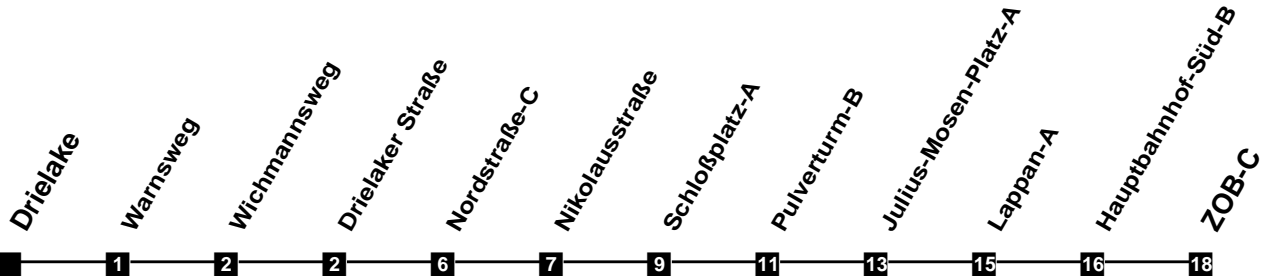

Fahrplan

gültig ab 9. Dezember 2018

307

Drielake

Zeit	Montag bis Freitag				Samstag		Sonn- und Feiertag	
3								
4								
5	58							
6	16	31	46		13	43		
7	01	16	31	46	13	43		
8	01	16	46		13	43	28	
9	16	46			13	43	28	
10	16	46			16	46	28	
11	16	46			16	46	28	
12	16	46			16	46	13	43
13	16	46			16	46	13	43
14	16	46			16	46	13	43
15	16	46			16	46	13	43
16	16	46			16	46	13	43
17	16	46			16	46	13	43
18	16	43			16	43	13	43
19	13	43			13	43	13	43
20	13	43			13	43	13	43
21	13	43			13	43	13	43
22	13	43			13	43	13	43
23								
24								
1								
2								

Verkehr und Wasser GmbH
 VBN-Hotline 0421 - 596059
 Internet: www.vwg.de
 Sonderfahrplan am 24.12. und 31.12.

Aus Liebe zu Oldenburg.

Einfach Voll-Gas!