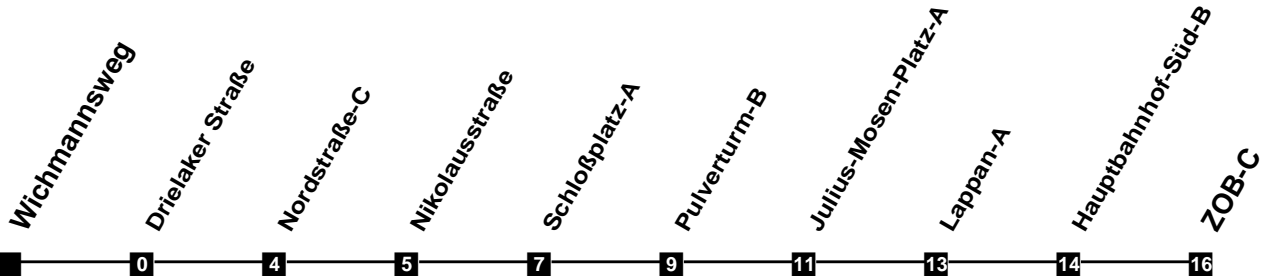

Fahrplan

gültig ab 9. Dezember 2018

307

Wichmannsweg

Zeit	Montag bis Freitag				Samstag		Sonn- und Feiertag	
3								
4								
5	59							
6	18	33	48		14	44		
7	03	18	33	48	14	44		
8	03	18	48		14	44	29	
9	18	48			14	44	29	
10	18	48			18	48	29	
11	18	48			18	48	29	
12	18	48			18	48	14	44
13	18	48			18	48	14	44
14	18	48			18	48	14	44
15	18	48			18	48	14	44
16	18	48			18	48	14	44
17	18	48			18	48	14	44
18	18	44			18	44	14	44
19	14	44			14	44	14	44
20	14	44			14	44	14	44
21	14	44			14	44	14	44
22	14	44			14	44	14	44
23								
24								
1								
2								

Verkehr und Wasser GmbH
 VBN-Hotline 0421 - 596059
 Internet: www.vwg.de
 Sonderfahrplan am 24.12. und 31.12.

Aus Liebe zu Oldenburg.

Einfach
Voll-Gas!