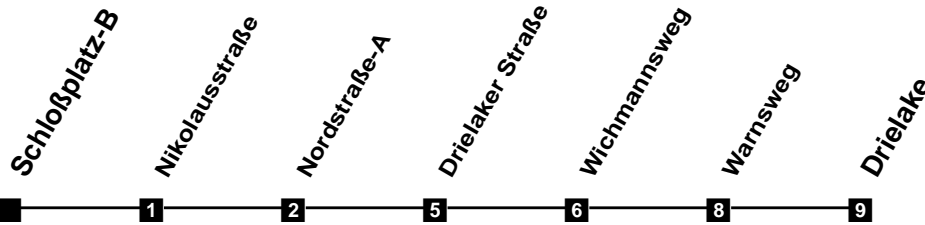

Fahrplan

gültig ab 9. Dezember 2018

307

Schloßplatz-B

Zeit	Montag bis Freitag				Samstag		Sonn- und Feiertag	
3								
4								
5								
6	47							
7	02	17	32	47	02	32		
8	02	32			02	32	19	
9	02	32			02	32	19	
10	02	32			02	32	19	
11	02	32			02	32	19	
12	02	32			02	32	02	32
13	02	32			02	32	02	32
14	02	32			02	32	02	32
15	02	32			02	32	02	32
16	02	32			02	32	02	32
17	02	32			02	32	02	32
18	02	32			02	32	02	32
19	02	32			02	32	02	32
20	02	32			02	32	02	32
21	02	32			02	32	02	32
22	02	32			02	32	02	32
23	02	32			02	32	02	32
24								
1								
2								

Verkehr und Wasser GmbH
 VBN-Hotline 0421 - 596059
 Internet: www.vwg.de
 Sonderfahrplan am 24.12. und 31.12.

Aus Liebe zu Oldenburg.

Einfach
Voll-Gas!