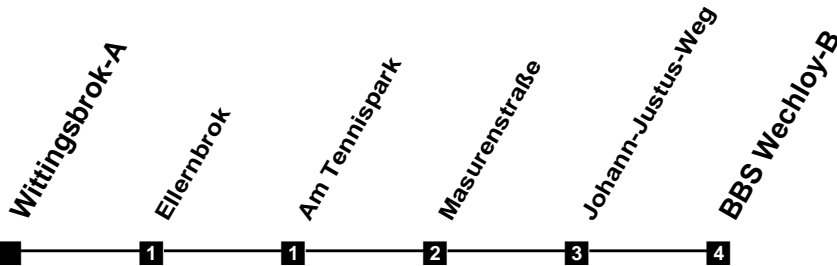

# Fahrplan

gültig ab 15. Dezember 2019

308

## Wittingsbrok-A

Zeit	Montag bis Freitag		Samstag		Sonn- und Feiertag	
3						
4						
5	19	49 <sub>r</sub>		49 <sub>r</sub>		
6	19	47 <sub>r</sub>		19 <sub>r</sub> 49 <sub>r</sub>		
7	18	48		19 <sub>r</sub> 49		53 <sub>r</sub>
8	18	48		19 <sub>r</sub> 49 <sub>r</sub>		53 <sub>r</sub>
9	18	48		19 <sub>r</sub> 48		53 <sub>r</sub>
10	18	48		18 48		53 <sub>r</sub>
11	18	48		18 48		49 <sub>r</sub>
12	18	48		18 48		19 <sub>r</sub> 49 <sub>r</sub>
13	18	48		18 48		19 <sub>r</sub> 49 <sub>r</sub>
14	18	48		18 48		19 <sub>r</sub> 49 <sub>r</sub>
15	18	48		18 48		19 <sub>r</sub> 49 <sub>r</sub>
16	18	48		18 48		19 <sub>r</sub> 49 <sub>r</sub>
17	18	48		18 48		19 <sub>r</sub> 49 <sub>r</sub>
18	18	49 <sub>r</sub>		18 49 <sub>r</sub>		19 <sub>r</sub> 49 <sub>r</sub>
19	19 <sub>r</sub>	49 <sub>r</sub>		19 <sub>r</sub> 49 <sub>r</sub>		19 <sub>r</sub> 49 <sub>r</sub>
20	19 <sub>r</sub>	49 <sub>r</sub>		19 <sub>r</sub> 49 <sub>r</sub>		19 <sub>r</sub> 49 <sub>r</sub>
21	19 <sub>r</sub>	49 <sub>r</sub>		19 <sub>r</sub> 49 <sub>r</sub>		19 <sub>r</sub> 49 <sub>r</sub>
22	19 <sub>r</sub>	49 <sub>r</sub>		19 <sub>r</sub> 49 <sub>r</sub>		19 <sub>r</sub> 49 <sub>r</sub>
23	19 <sub>r</sub>	49 <sub>r</sub>		19 <sub>r</sub> 49 <sub>r</sub>		19 <sub>r</sub> 49 <sub>r</sub>
24						
1						
2						