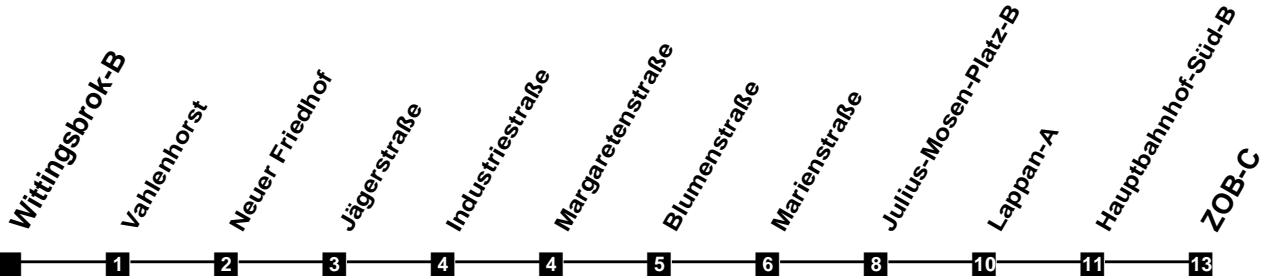

# Fahrplan

gültig ab 15. Dezember 2019

308

## Wittingsbrok-B

Zeit	Montag bis Freitag		Samstag		Sonn- und Feiertag
3					
4					
5					
6					
7	12	42			
8	12	42			
9	12	42			
10	12	42	12	42	
11	12	42	12	42	
12	12	42	12	42	
13	12	42	12	42	
14	12	42	12	42	
15	12	42	12	42	
16	12	42	12	42	
17	12	42	12	42	
18	12	42	12	42	
19					
20					
21					
22					
23					
24					
1					
2					