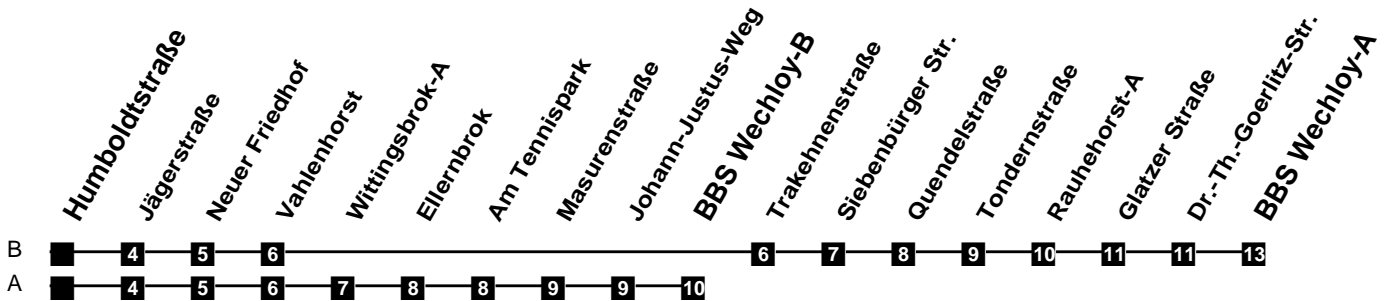

Fahrplan

gültig ab 9. Dezember 2018

308

Humboldtstraße

Zeit	Montag bis Freitag	Samstag	Sonn- und Feiertag
3			
4			
5	13Ar 43Ar	43Ar	
6	13A 41A 56B	13A 43A	
7	11A 26B 41A 56B	13A 43A	47A
8	11A 26B 41A 56B	13Ar 43Ar	47Ar
9	11A 26B 41A 56B	13Ar 41A 56B	47Ar
10	11A 26B 41A 56B	11A 26B 41A 56B	47Ar
11	11A 26B 41A 56B	11A 26B 41A 56B	43Ar
12	11A 26B 41A 56B	11A 26B 41A 56B	13A 43Ar
13	11A 26B 41A 56B	11A 26B 41A 56B	13Ar 43Ar
14	11A 26B 41A 56B	11A 26B 41A 56B	13Ar 43Ar
15	11A 26B 41A 56B	11A 26B 41A 56B	13Ar 43Ar
16	11A 26B 41A 56B	11A 26B 41A 56B	13Ar 43Ar
17	11A 26B 41A 56B	11A 26B 41A 56B	13Ar 43Ar
18	11A 26B 43Ar	11A 26B 43Ar	13Ar 43Ar
19	13Ar 43Ar	13Ar 43Ar	13Ar 43Ar
20	13Ar 43Ar	13Ar 43Ar	13Ar 43Ar
21	13A 43Ar	13A 43Ar	13A 43Ar
22	13A 43Ar	13A 43Ar	13A 43Ar
23	13A 43Ar	13A 43Ar	13A 43Ar
24			
1			
2			

r Bus fährt ab BBS Wechloy über Rauhehorst sofort zurück in die Innenstadt.

Verkehr und Wasser GmbH
 VBN-Hotline 0421 - 596059
 Internet: www.vwg.de
 Sonderfahrplan am 24.12. und 31.12.

Aus Liebe zu Oldenburg.