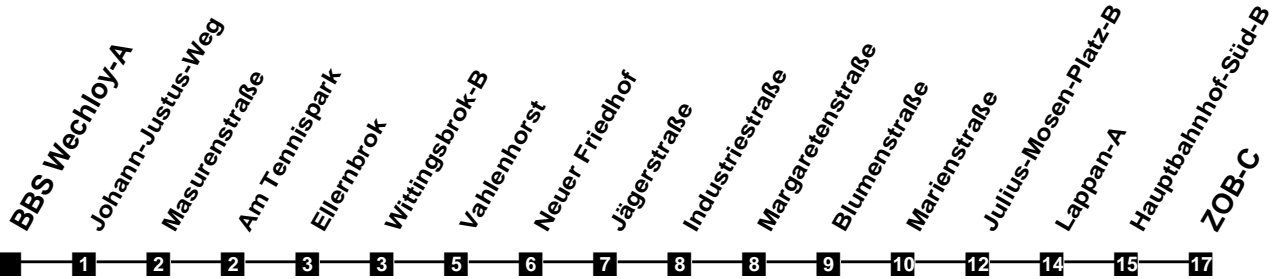

Fahrplan

gültig ab 11. Dezember 2022

308

BBS Wechloy-A

Zeit	Montag bis Freitag	Samstag	Sonn- und Feiertag
4			
5			
6			
7	08 38		
8	08 38		
9	08 38		
10	08 38	08 38	
11	08 38	08 38	
12	08 38	08 38	
13	08 38	08 38	
14	08 38	08 38	
15	08 38	08 38	
16	08 38	08 38	
17	08 38	08 38	
18	08 38	08 38	
19			
20			
21			
22			
23			
24			
1			
2			
3			

Verkehr und Wasser GmbH
 VBN-Hotline 0421 - 596059
 Internet: www.vwg.de
 Sonderfahrplan am 24.12. und 31.12.

Aus Liebe zu Oldenburg.

Einfach Voll-Gas!