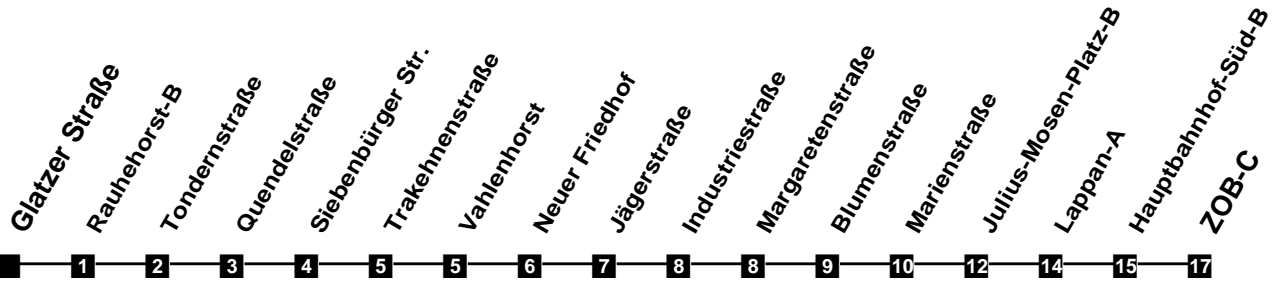

Fahrplan

gültig ab 15. Dezember 2019

308

Glatzer Straße

Zeit	Montag bis Freitag		Samstag		Sonn- und Feiertag	
3						
4						
5	24	54		54		
6	24	53	24	54		
7	23	53	24	54		58
8	23	53	24	54		58
9	23	53	24	53		58
10	23	53	23	53		58
11	23	53	23	53	24	54
12	23	53	23	53	24	54
13	23	53	23	53	24	54
14	23	53	23	53	24	54
15	23	53	23	53	24	54
16	23	53	23	53	24	54
17	23	53	23	53	24	54
18	23	54	23	54	24	54
19	24	54	24	54	24	54
20	24	54	24	54	24	54
21	24	54	24	54	24	54
22	24	54	24	54	24	54
23	24	54	24	54	24	54
24						
1						
2						

Verkehr und Wasser GmbH
 VBN-Hotline 0421 - 596059
 Internet: www.vwg.de
 Sonderfahrplan am 24.12. und 31.12.

Aus Liebe zu Oldenburg.

Einfach
Voll-Gas!