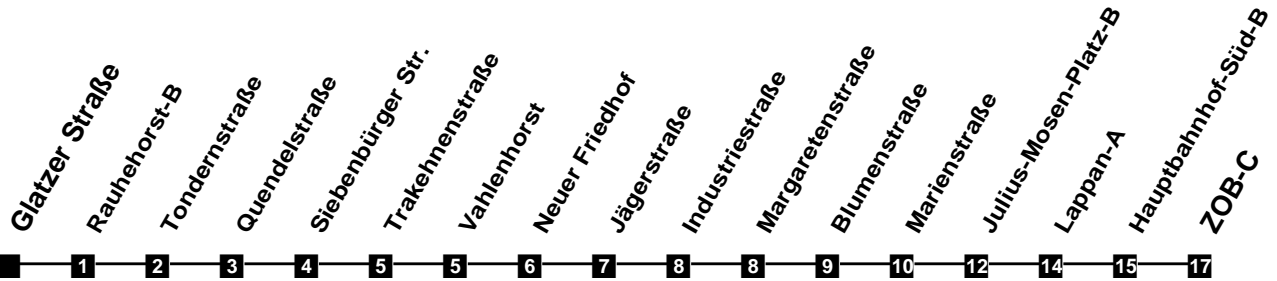

Fahrplan

gültig ab 9. Dezember 2018

308

Glatzer Straße

Zeit	Montag bis Freitag		Samstag		Sonn- und Feiertag	
3						
4						
5	24	54		54		
6	24	53	24	54		
7	23	53	24	54		58
8	23	53	24	54		58
9	23	53	24	53		58
10	23	53	23	53		58
11	23	53	23	53	24	54
12	23	53	23	53	24	54
13	23	53	23	53	24	54
14	23	53	23	53	24	54
15	23	53	23	53	24	54
16	23	53	23	53	24	54
17	23	53	23	53	24	54
18	23	54	23	54	24	54
19	24	54	24	54	24	54
20	24	54	24	54	24	54
21	24	54	24	54	24	54
22	24	54	24	54	24	54
23	24	54	24	54	24	54
24						
1						
2						

Verkehr und Wasser GmbH
 VBN-Hotline 0421 - 596059
 Internet: www.vwg.de
 Sonderfahrplan am 24.12. und 31.12.

Aus Liebe zu Oldenburg.

Einfach
Voll-Gas!