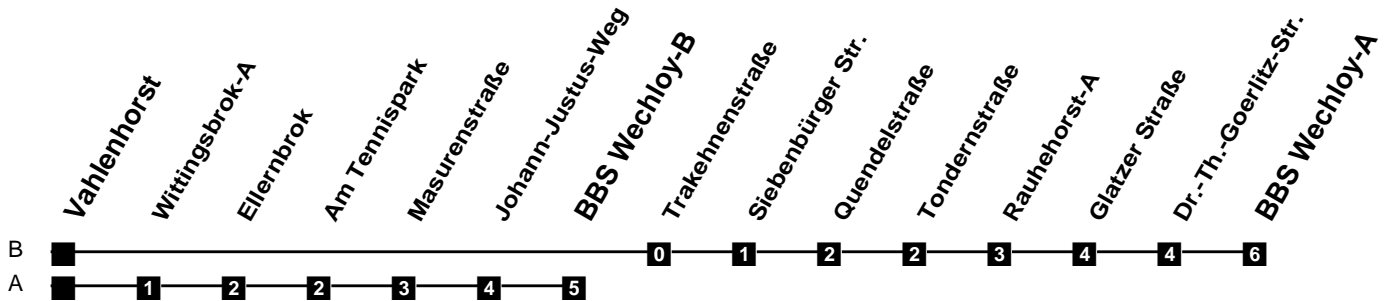

Fahrplan

gültig ab 11. Dezember 2022

308

Vahlenhorst

Zeit	Montag bis Freitag	Samstag	Sonn- und Feiertag
4			
5	18 _A 48 _{Ar}	48 _{Ar}	
6	18 _A 46 _{Ar}	18 _{Ar} 48 _{Ar}	
7	02 _B 17 _A 32 _B 47 _A	18 _{Ar} 48 _A	52 _{Ar}
8	02 _B 17 _A 32 _B 47 _A	18 _{Ar} 48 _{Ar}	52 _{Ar}
9	02 _B 17 _A 32 _B 47 _A	18 _{Ar} 47 _A	52 _{Ar}
10	02 _B 17 _A 32 _B 47 _A	02 _B 17 _A 32 _B 47 _A	52 _{Ar}
11	02 _B 17 _A 32 _B 47 _A	02 _B 17 _A 32 _B 47 _A	48 _{Ar}
12	02 _B 17 _A 32 _B 47 _A	02 _B 17 _A 32 _B 47 _A	18 _{Ar} 48 _{Ar}
13	02 _B 17 _A 32 _B 47 _A	02 _B 17 _A 32 _B 47 _A	18 _{Ar} 48 _{Ar}
14	02 _B 17 _A 32 _B 47 _A	02 _B 17 _A 32 _B 47 _A	18 _{Ar} 48 _{Ar}
15	02 _B 17 _A 32 _B 47 _A	02 _B 17 _A 32 _B 47 _A	18 _{Ar} 48 _{Ar}
16	02 _B 17 _A 32 _B 47 _A	02 _B 17 _A 32 _B 47 _A	18 _{Ar} 48 _{Ar}
17	02 _B 17 _A 32 _B 47 _A	02 _B 17 _A 32 _B 47 _A	18 _{Ar} 48 _{Ar}
18	02 _B 17 _A 32 _B 48 _{Ar}	02 _B 17 _A 32 _B 48 _{Ar}	18 _{Ar} 48 _{Ar}
19	18 _{Ar} 48 _{Ar}	18 _{Ar} 48 _{Ar}	18 _{Ar} 48 _{Ar}
20	18 _{Ar} 48 _{Ar}	18 _{Ar} 48 _{Ar}	18 _{Ar} 48 _{Ar}
21	18 _{Ar} 48 _{Ar}	18 _{Ar} 48 _{Ar}	18 _{Ar} 48 _{Ar}
22	18 _{Ar} 48 _{Ar}	18 _{Ar} 48 _{Ar}	18 _{Ar} 48 _{Ar}
23	18 _{Ar} 48 _{Ar}	18 _{Ar} 48 _{Ar}	18 _{Ar} 48 _{Ar}
24			
1			
2			
3			

j Bus fährt ab BBS Wechloy über Johann-Justus-Weg sofort zurück in die Innenstadt. VBN-Hotline 0421 - 596059
 r Bus fährt ab BBS Wechloy über Rauhehorst sofort zurück in die Innenstadt. Internet: www.vwg.de
 Sonderfahrplan am 24.12. und 31.12.