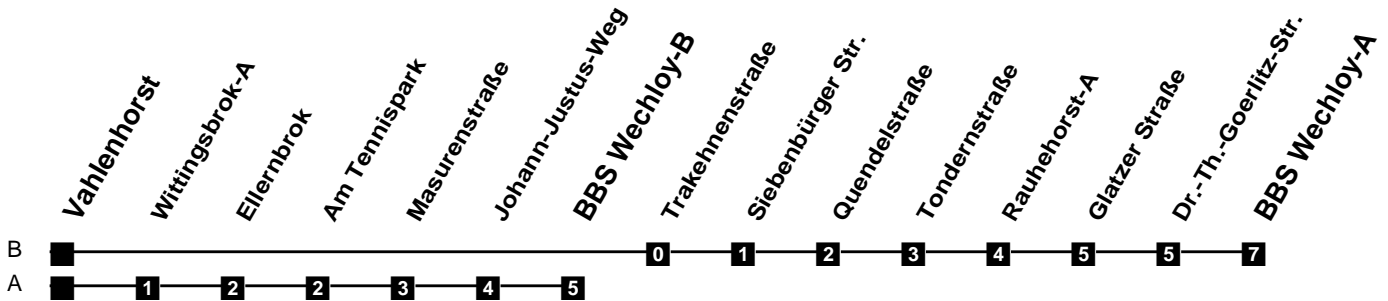

Fahrplan

gültig ab 9. Dezember 2018

308

Vahlenhorst

| Zeit | Montag bis Freitag | Samstag | Sonn- und Feiertag |
|------|--------------------|-------------------|--------------------|
| 3 | | | |
| 4 | | | |
| 5 | 18Ar 48Ar | 48Ar | |
| 6 | 18A 46Ar | 18Ar 48Ar | |
| 7 | 02B 17A 32B 47A | 18Ar 48A | 52Ar |
| 8 | 02B 17A 32B 47A | 18Ar 48Ar | 52Ar |
| 9 | 02B 17A 32B 47A | 18Ar 47A | 52Ar |
| 10 | 02B 17A 32B 47A | 02B 17A 32B 47A | 52Ar |
| 11 | 02B 17A 32B 47A | 02B 17A 32B 47A | 48Ar |
| 12 | 02B 17A 32B 47A | 02B 17A 32B 47A | 18Ar 48Ar |
| 13 | 02B 17A 32B 47A | 02B 17A 32B 47A | 18Ar 48Ar |
| 14 | 02B 17A 32B 47A | 02B 17A 32B 47A | 18Ar 48Ar |
| 15 | 02B 17A 32B 47A | 02B 17A 32B 47A | 18Ar 48Ar |
| 16 | 02B 17A 32B 47A | 02B 17A 32B 47A | 18Ar 48Ar |
| 17 | 02B 17A 32B 47A | 02B 17A 32B 47A | 18Ar 48Ar |
| 18 | 02B 17A 32B 48Ar | 02B 17A 32Bj 48Ar | 18Ar 48Ar |
| 19 | 18Ar 48Ar | 18Ar 48Ar | 18Ar 48Ar |
| 20 | 18Ar 48Ar | 18Ar 48Ar | 18Ar 48Ar |
| 21 | 18Ar 48Ar | 18Ar 48Ar | 18Ar 48Ar |
| 22 | 18Ar 48Ar | 18Ar 48Ar | 18Ar 48Ar |
| 23 | 18Ar 48Ar | 18Ar 48Ar | 18Ar 48Ar |
| 24 | | | |
| 1 | | | |
| 2 | | | |

j Bus fährt ab BBS Wechloy über Johann-Justus-Weg sofort zurück in die Innenstadt. VBN-Hotline 0421 - 596059
 r Bus fährt ab BBS Wechloy über Rauhehorst sofort zurück in die Innenstadt. Internet: www.vwg.de
 Sonderfahrplan am 24.12. und 31.12.