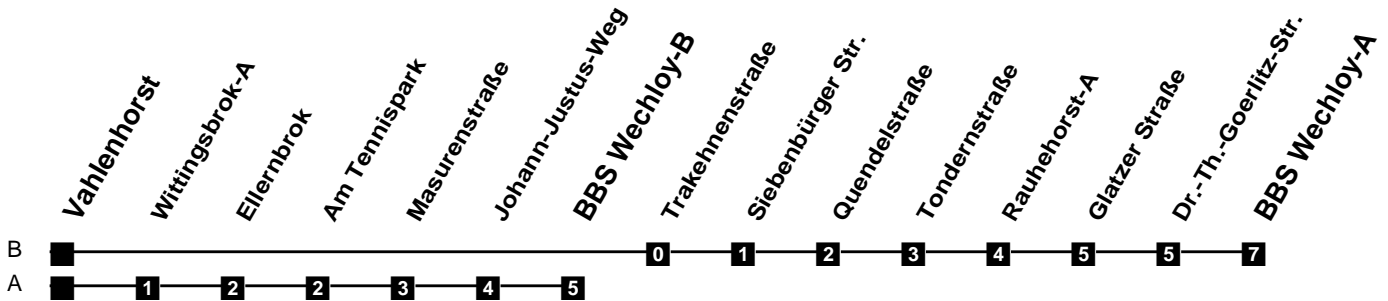

Fahrplan

gültig ab 15. Dezember 2019

308

Vahlenhorst

Zeit	Montag bis Freitag	Samstag	Sonn- und Feiertag
3			
4			
5	18A 48Ar	48Ar	
6	18A 46Ar	18Ar 48Ar	
7	02B 17A 32B 47A	18Ar 48A	52Ar
8	02B 17A 32B 47A	18Ar 48Ar	52Ar
9	02B 17A 32B 47A	18Ar 47A	52Ar
10	02B 17A 32B 47A	02B 17A 32B 47A	52Ar
11	02B 17A 32B 47A	02B 17A 32B 47A	48Ar
12	02B 17A 32B 47A	02B 17A 32B 47A	18Ar 48Ar
13	02B 17A 32B 47A	02B 17A 32B 47A	18Ar 48Ar
14	02B 17A 32B 47A	02B 17A 32B 47A	18Ar 48Ar
15	02B 17A 32B 47A	02B 17A 32B 47A	18Ar 48Ar
16	02B 17A 32B 47A	02B 17A 32B 47A	18Ar 48Ar
17	02B 17A 32B 47A	02B 17A 32B 47A	18Ar 48Ar
18	02B 17A 32B 48Ar	02B 17A 32Bj 48Ar	18Ar 48Ar
19	18Ar 48Ar	18Ar 48Ar	18Ar 48Ar
20	18Ar 48Ar	18Ar 48Ar	18Ar 48Ar
21	18Ar 48Ar	18Ar 48Ar	18Ar 48Ar
22	18Ar 48Ar	18Ar 48Ar	18Ar 48Ar
23	18Ar 48Ar	18Ar 48Ar	18Ar 48Ar
24			
1			
2			

j Bus fährt ab BBS Wechloy über Johann-Justus-Weg sofort zurück in die Innenstadt. VBN-Hotline 0421 - 596059
 r Bus fährt ab BBS Wechloy über Rauhehorst sofort zurück in die Innenstadt. Internet: www.vwg.de
 Sonderfahrplan am 24.12. und 31.12.