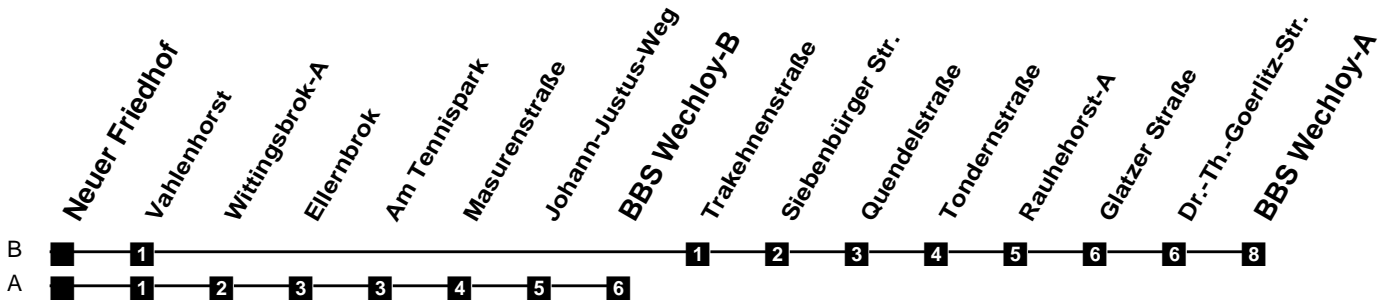

Fahrplan

gültig ab 15. Dezember 2019

308

Neuer Friedhof

Zeit	Montag bis Freitag	Samstag	Sonn- und Feiertag
3			
4			
5	17A 47Ar	47Ar	
6	17Ar 45Ar	17Ar 47Ar	
7	01Bj 16Ar 31Bj 46A	17Ar 47A	51Ar
8	01Bj 16Ar 31Bj 46Ar	17Ar 47Ar	51Ar
9	01Bj 16Ar 31Bj 46Ar	17Ar 46Ar	51Ar
10	01Bj 16Ar 31Bj 46Ar	01Bj 16Ar 31Bj 46Ar	51Ar
11	01Bj 16Ar 31Bj 46Ar	01Bj 16Ar 31Bj 46Ar	47Ar
12	01Bj 16Ar 31Bj 46Ar	01Bj 16Ar 31Bj 46Ar	17Ar 47Ar
13	01Bj 16Ar 31Bj 46Ar	01Bj 16Ar 31Bj 46Ar	17Ar 47Ar
14	01Bj 16Ar 31Bj 46Ar	01Bj 16Ar 31Bj 46Ar	17Ar 47Ar
15	01Bj 16Ar 31Bj 46Ar	01Bj 16Ar 31Bj 46Ar	17Ar 47Ar
16	01Bj 16Ar 31Bj 46Ar	01Bj 16Ar 31Bj 46Ar	17Ar 47Ar
17	01Bj 16Ar 31Bj 46Ar	01Bj 16Ar 31Bj 46Ar	17Ar 47Ar
18	01Bj 16Ar 31Bj 47Ar	01Bj 16Ar 31Bj 47Ar	17Ar 47Ar
19	17Ar 47Ar	17Ar 47Ar	17Ar 47Ar
20	17Ar 47Ar	17Ar 47Ar	17Ar 47Ar
21	17Ar 47Ar	17Ar 47Ar	17Ar 47Ar
22	17Ar 47Ar	17Ar 47Ar	17Ar 47Ar
23	17Ar 47Ar	17Ar 47Ar	17Ar 47Ar
24			
1			
2			

j Bus fährt ab BBS Wechloy über Johann-Justus-Weg sofort zurück in die Innenstadt. VBN-Hotline 0421 - 596059
r Bus fährt ab BBS Wechloy über Rauhehorst sofort zurück in die Innenstadt. Internet: www.vwg.de
Sonderfahrplan am 24.12. und 31.12.