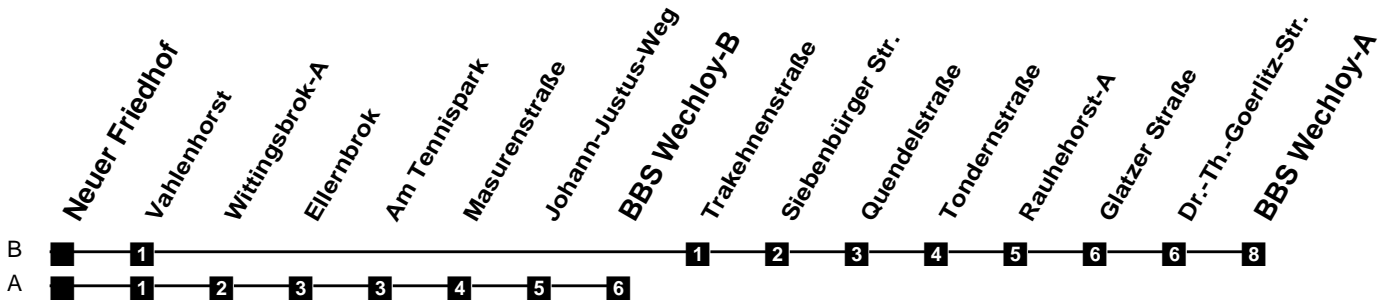

Fahrplan

gültig ab 9. Dezember 2018

308

Neuer Friedhof

Zeit	Montag bis Freitag	Samstag	Sonn- und Feiertag
3			
4			
5	17Ar 47Ar	47Ar	
6	17Ar 45Ar	17Ar 47Ar	
7	01Bj 16Ar 31Bj 46A	17Ar 47A	51Ar
8	01Bj 16Ar 31Bj 46Ar	17Ar 47Ar	51Ar
9	01Bj 16Ar 31Bj 46Ar	17Ar 46Ar	51Ar
10	01Bj 16Ar 31Bj 46Ar	01Bj 16Ar 31Bj 46Ar	51Ar
11	01Bj 16Ar 31Bj 46Ar	01Bj 16Ar 31Bj 46Ar	47Ar
12	01Bj 16Ar 31Bj 46Ar	01Bj 16Ar 31Bj 46Ar	17Ar 47Ar
13	01Bj 16Ar 31Bj 46Ar	01Bj 16Ar 31Bj 46Ar	17Ar 47Ar
14	01Bj 16Ar 31Bj 46Ar	01Bj 16Ar 31Bj 46Ar	17Ar 47Ar
15	01Bj 16Ar 31Bj 46Ar	01Bj 16Ar 31Bj 46Ar	17Ar 47Ar
16	01Bj 16Ar 31Bj 46Ar	01Bj 16Ar 31Bj 46Ar	17Ar 47Ar
17	01Bj 16Ar 31Bj 46Ar	01Bj 16Ar 31Bj 46Ar	17Ar 47Ar
18	01Bj 16Ar 31Bj 47Ar	01Bj 16Ar 31Bj 47Ar	17Ar 47Ar
19	17Ar 47Ar	17Ar 47Ar	17Ar 47Ar
20	17Ar 47Ar	17Ar 47Ar	17Ar 47Ar
21	17Ar 47Ar	17Ar 47Ar	17Ar 47Ar
22	17Ar 47Ar	17Ar 47Ar	17Ar 47Ar
23	17Ar 47Ar	17Ar 47Ar	17Ar 47Ar
24			
1			
2			

j Bus fährt ab BBS Wechloy über Johann-Justus-Weg sofort zurück in die Innenstadt. VBN-Hotline 0421 - 596059
 r Bus fährt ab BBS Wechloy über Rauhehorst sofort zurück in die Innenstadt. Internet: www.vwg.de
 Sonderfahrplan am 24.12. und 31.12.