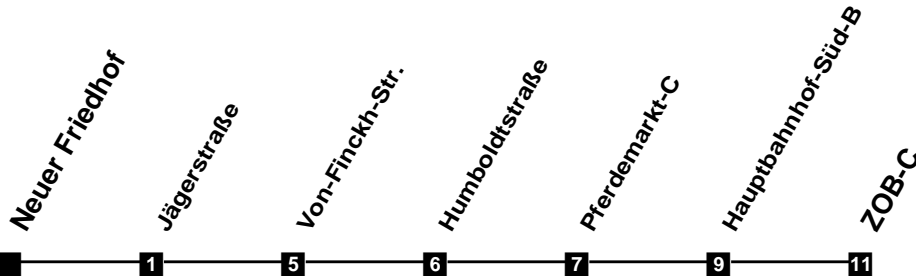

Fahrplan

gültig ab 9. Dezember 2018

308

Neuer Friedhof

Zeit	Montag bis Freitag				Samstag				Sonn- und Feiertag	
3										
4										
5	30									
6	00	30	59		00	30				
7	14	29	44	59	00	30				
8	14	29	44	59	00	30			04	
9	14	29	44	59	00	30	59		04	
10	14	29	44	59	14	29	44	59	04	
11	14	29	44	59	14	29	44	59	04	30
12	14	29	44	59	14	29	44	59	00	30
13	14	29	44	59	14	29	44	59	00	30
14	14	29	44	59	14	29	44	59	00	30
15	14	29	44	59	14	29	44	59	00	30
16	14	29	44	59	14	29	44	59	00	30
17	14	29	44	59	14	29	44	59	00	30
18	14	29	44		14	29	44		00	30
19	00	30			00	30			00	30
20	00	30			00	30			00	30
21	00	30			00	30			00	30
22	00	30			00	30			00	30
23	00	30			00	30			00	30
24	00				00				00	
1										
2										

Verkehr und Wasser GmbH
 VBN-Hotline 0421 - 596059
 Internet: www.vwg.de
 Sonderfahrplan am 24.12. und 31.12.

Aus Liebe zu Oldenburg.

Einfach Voll-Gas!