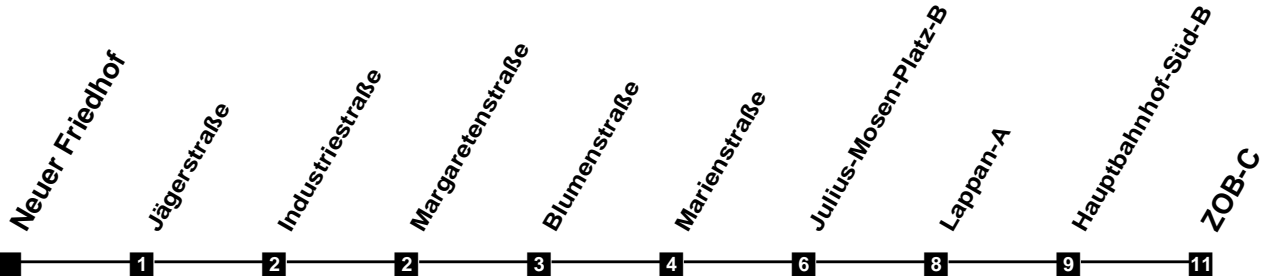

# Fahrplan

gültig ab 15. Dezember 2019

308

Neuer Friedhof

Zeit	Montag bis Freitag				Samstag				Sonn- und Feiertag	
3										
4										
5	30									
6	00	30	59		00	30				
7	14	29	44	59	00	30				
8	14	29	44	59	00	30			04	
9	14	29	44	59	00	30	59		04	
10	14	29	44	59	14	29	44	59	04	
11	14	29	44	59	14	29	44	59	04	30
12	14	29	44	59	14	29	44	59	00	30
13	14	29	44	59	14	29	44	59	00	30
14	14	29	44	59	14	29	44	59	00	30
15	14	29	44	59	14	29	44	59	00	30
16	14	29	44	59	14	29	44	59	00	30
17	14	29	44	59	14	29	44	59	00	30
18	14	29	44		14	29	44		00	30
19	00	30			00	30			00	30
20	00	30			00	30			00	30
21	00	30			00	30			00	30
22	00	30			00	30			00	30
23	00	30			00	30			00	30
24	00				00				00	
1										
2										