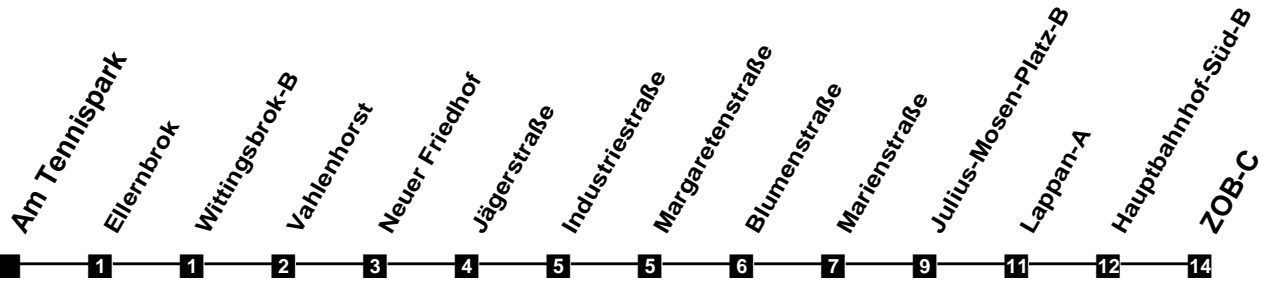

Fahrplan

gültig ab 15. Dezember 2019

308

Am Tennispark

Zeit	Montag bis Freitag		Samstag		Sonn- und Feiertag
3					
4					
5					
6					
7	11	41			
8	11	41			
9	11	41			
10	11	41	11	41	
11	11	41	11	41	
12	11	41	11	41	
13	11	41	11	41	
14	11	41	11	41	
15	11	41	11	41	
16	11	41	11	41	
17	11	41	11	41	
18	11	41	11	41	
19					
20					
21					
22					
23					
24					
1					
2					

Verkehr und Wasser GmbH
 VBN-Hotline 0421 - 596059
 Internet: www.vwg.de
 Sonderfahrplan am 24.12. und 31.12.

Aus Liebe zu Oldenburg.

Einfach
Voll-Gas!