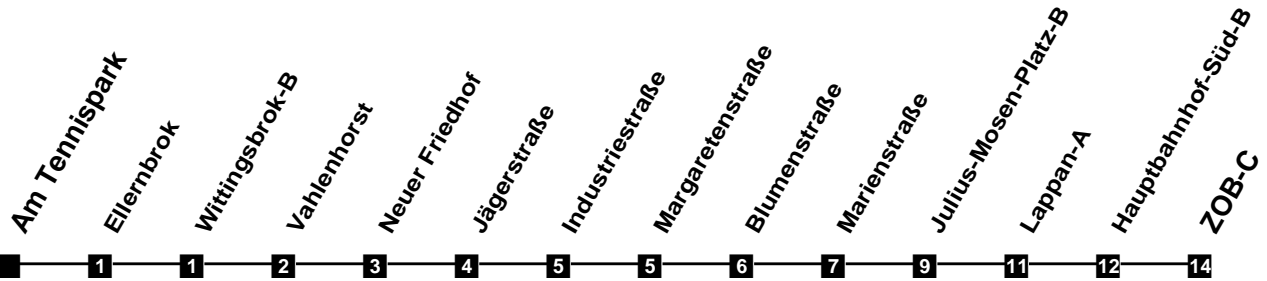

Fahrplan

gültig ab 9. Dezember 2018

308

Am Tennispark

Zeit	Montag bis Freitag		Samstag		Sonn- und Feiertag
3					
4					
5					
6					
7	11	41			
8	11	41			
9	11	41			
10	11	41	11	41	
11	11	41	11	41	
12	11	41	11	41	
13	11	41	11	41	
14	11	41	11	41	
15	11	41	11	41	
16	11	41	11	41	
17	11	41	11	41	
18	11	41	11	41	
19					
20					
21					
22					
23					
24					
1					
2					

Verkehr und Wasser GmbH
 VBN-Hotline 0421 - 596059
 Internet: www.vwg.de
 Sonderfahrplan am 24.12. und 31.12.

Aus Liebe zu Oldenburg.

Einfach
Voll-Gas!