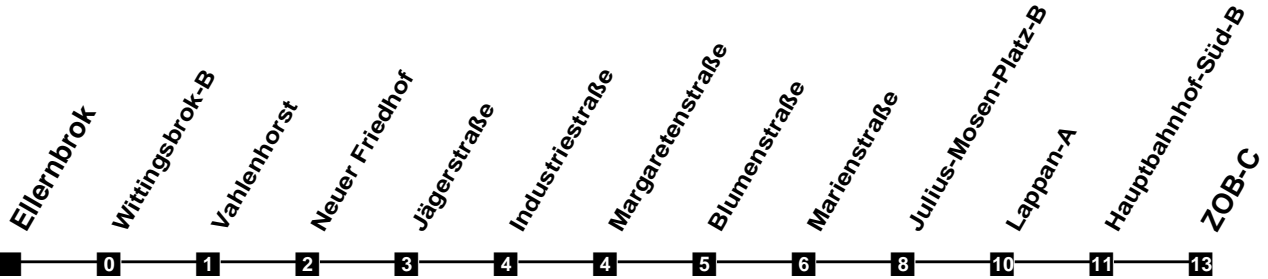

Fahrplan

gültig ab 9. Dezember 2018

308

Ellernbrok

Zeit	Montag bis Freitag		Samstag		Sonn- und Feiertag
3					
4					
5					
6					
7	12	42			
8	12	42			
9	12	42			
10	12	42	12	42	
11	12	42	12	42	
12	12	42	12	42	
13	12	42	12	42	
14	12	42	12	42	
15	12	42	12	42	
16	12	42	12	42	
17	12	42	12	42	
18	12	42	12	42	
19					
20					
21					
22					
23					
24					
1					
2					

Verkehr und Wasser GmbH
 VBN-Hotline 0421 - 596059
 Internet: www.vwg.de
 Sonderfahrplan am 24.12. und 31.12.

Aus Liebe zu Oldenburg.

Einfach
Voll-Gas!