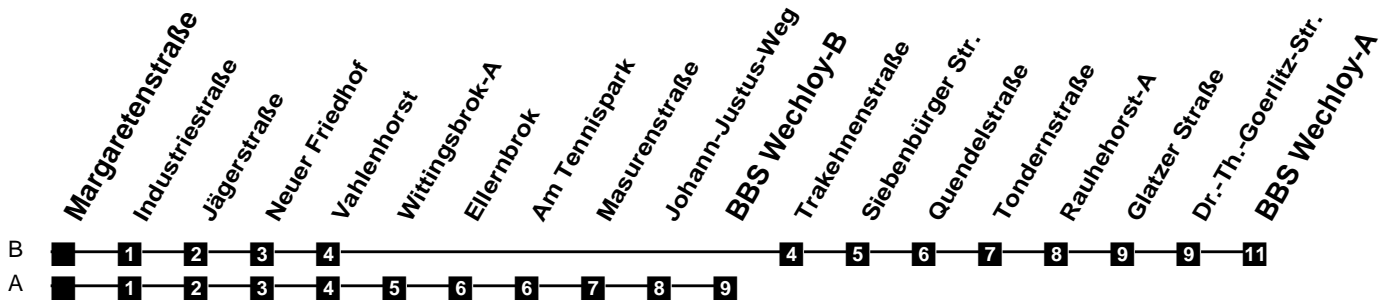

Fahrplan

gültig ab 15. Dezember 2019

308

Margaretenstraße

Zeit	Montag bis Freitag	Samstag	Sonn- und Feiertag
3			
4			
5	14A 44Ar	44Ar	
6	14Ar 42Ar 58Bj	14Ar 44Ar	
7	13Ar 28Bj 43A 58Bj	14Ar 44A	48Ar
8	13Ar 28Bj 43Ar 58Bj	14Ar 44Ar	48Ar
9	13Ar 28Bj 43Ar 58Bj	14Ar 43Ar 58Bj	48Ar
10	13Ar 28Bj 43Ar 58Bj	13Ar 28Bj 43Ar 58Bj	48Ar
11	13Ar 28Bj 43Ar 58Bj	13Ar 28Bj 43Ar 58Bj	44Ar
12	13Ar 28Bj 43Ar 58Bj	13Ar 28Bj 43Ar 58Bj	14Ar 44Ar
13	13Ar 28Bj 43Ar 58Bj	13Ar 28Bj 43Ar 58Bj	14Ar 44Ar
14	13Ar 28Bj 43Ar 58Bj	13Ar 28Bj 43Ar 58Bj	14Ar 44Ar
15	13Ar 28Bj 43Ar 58Bj	13Ar 28Bj 43Ar 58Bj	14Ar 44Ar
16	13Ar 28Bj 43Ar 58Bj	13Ar 28Bj 43Ar 58Bj	14Ar 44Ar
17	13Ar 28Bj 43Ar 58Bj	13Ar 28Bj 43Ar 58Bj	14Ar 44Ar
18	13Ar 28Bj 44Ar	13Ar 28Bj 44Ar	14Ar 44Ar
19	14Ar 44Ar	14Ar 44Ar	14Ar 44Ar
20	14Ar 44Ar	14Ar 44Ar	14Ar 44Ar
21	14Ar 44Ar	14Ar 44Ar	14Ar 44Ar
22	14Ar 44Ar	14Ar 44Ar	14Ar 44Ar
23	14Ar 44Ar	14Ar 44Ar	14Ar 44Ar
24			
1			
2			

j Bus fährt ab BBS Wechloy über Johann-Justus-Weg sofort zurück in die Innenstadt. VBN-Hotline 0421 - 596059
 r Bus fährt ab BBS Wechloy über Rauhehorst sofort zurück in die Innenstadt. Internet: www.vwg.de
 Sonderfahrplan am 24.12. und 31.12.