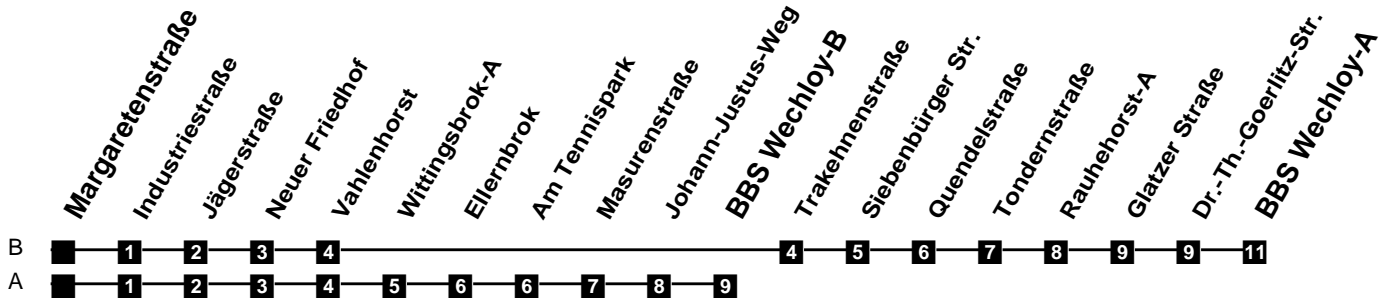

Fahrplan

gültig ab 9. Dezember 2018

308

Margaretenstraße

| Zeit | Montag bis Freitag | Samstag | Sonn- und Feiertag |
|------|---------------------|---------------------|--------------------|
| 3 | | | |
| 4 | | | |
| 5 | 14Ar 44Ar | 44Ar | |
| 6 | 14Ar 42Ar 58Bj | 14Ar 44Ar | |
| 7 | 13Ar 28Bj 43A 58Bj | 14Ar 44A | 48Ar |
| 8 | 13Ar 28Bj 43Ar 58Bj | 14Ar 44Ar | 48Ar |
| 9 | 13Ar 28Bj 43Ar 58Bj | 14Ar 43Ar 58Bj | 48Ar |
| 10 | 13Ar 28Bj 43Ar 58Bj | 13Ar 28Bj 43Ar 58Bj | 48Ar |
| 11 | 13Ar 28Bj 43Ar 58Bj | 13Ar 28Bj 43Ar 58Bj | 44Ar |
| 12 | 13Ar 28Bj 43Ar 58Bj | 13Ar 28Bj 43Ar 58Bj | 14Ar 44Ar |
| 13 | 13Ar 28Bj 43Ar 58Bj | 13Ar 28Bj 43Ar 58Bj | 14Ar 44Ar |
| 14 | 13Ar 28Bj 43Ar 58Bj | 13Ar 28Bj 43Ar 58Bj | 14Ar 44Ar |
| 15 | 13Ar 28Bj 43Ar 58Bj | 13Ar 28Bj 43Ar 58Bj | 14Ar 44Ar |
| 16 | 13Ar 28Bj 43Ar 58Bj | 13Ar 28Bj 43Ar 58Bj | 14Ar 44Ar |
| 17 | 13Ar 28Bj 43Ar 58Bj | 13Ar 28Bj 43Ar 58Bj | 14Ar 44Ar |
| 18 | 13Ar 28Bj 44Ar | 13Ar 28Bj 44Ar | 14Ar 44Ar |
| 19 | 14Ar 44Ar | 14Ar 44Ar | 14Ar 44Ar |
| 20 | 14Ar 44Ar | 14Ar 44Ar | 14Ar 44Ar |
| 21 | 14Ar 44Ar | 14Ar 44Ar | 14Ar 44Ar |
| 22 | 14Ar 44Ar | 14Ar 44Ar | 14Ar 44Ar |
| 23 | 14Ar 44Ar | 14Ar 44Ar | 14Ar 44Ar |
| 24 | | | |
| 1 | | | |
| 2 | | | |

j Bus fährt ab BBS Wechloy über Johann-Justus-Weg sofort zurück in die Innenstadt. VBN-Hotline 0421 - 596059
 r Bus fährt ab BBS Wechloy über Rauhehorst sofort zurück in die Innenstadt. Internet: www.vwg.de
 Sonderfahrplan am 24.12. und 31.12.