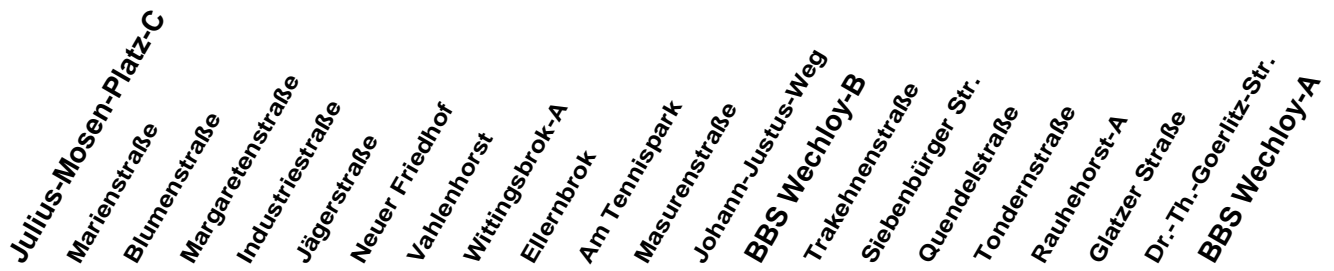

Fahrplan

gültig ab 15. Dezember 2019

308

Julius-Mosen-Platz-C

Zeit	Montag bis Freitag	Samstag	Sonn- und Feiertag
3			
4			
5	12Ar 42Ar	42Ar	
6	12Ar 40Ar 55Bj	12Ar 42Ar	
7	10Ar 25Bj 40A 55Bj	12Ar 42Ar	46Ar
8	10Ar 25Bj 40Ar 55Bj	12Ar 42Ar	46Ar
9	10Ar 25Bj 40Ar 55Bj	12Ar 40Ar 55Bj	46Ar
10	10Ar 25Bj 40Ar 55Bj	10Ar 25Bj 40Ar 55Bj	46Ar
11	10Ar 25Bj 40Ar 55Bj	10Ar 25Bj 40Ar 55Bj	42Ar
12	10Ar 25Bj 40Ar 55Bj	10Ar 25Bj 40Ar 55Bj	12Ar 42Ar
13	10Ar 25Bj 40Ar 55Bj	10Ar 25Bj 40Ar 55Bj	12Ar 42Ar
14	10Ar 25Bj 40Ar 55Bj	10Ar 25Bj 40Ar 55Bj	12Ar 42Ar
15	10Ar 25Bj 40Ar 55Bj	10Ar 25Bj 40Ar 55Bj	12Ar 42Ar
16	10Ar 25Bj 40Ar 55Bj	10Ar 25Bj 40Ar 55Bj	12Ar 42Ar
17	10Ar 25Bj 40Ar 55Bj	10Ar 25Bj 40Ar 55Bj	12Ar 42Ar
18	10Ar 25Bj 42Ar	10Ar 25Bj 42Ar	12Ar 42Ar
19	12Ar 42Ar	12Ar 42Ar	12Ar 42Ar
20	12Ar 42Ar	12Ar 42Ar	12Ar 42Ar
21	12Ar 42Ar	12Ar 42Ar	12Ar 42Ar
22	12Ar 42Ar	12Ar 42Ar	12Ar 42Ar
23	12Ar 42Ar	12Ar 42Ar	12Ar 42Ar
24			
1			
2			

j Bus fährt ab BBS Wechloy über Johann-Justus-Weg sofort zurück in die Innenstadt. VBN-Hotline 0421 - 596059
 r Bus fährt ab BBS Wechloy über Rauhehorst sofort zurück in die Innenstadt. Internet: www.vwg.de
 Sonderfahrplan am 24.12. und 31.12.