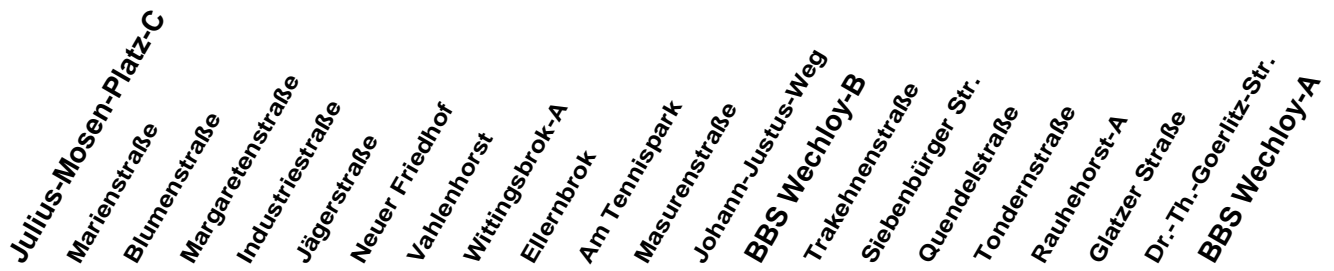

Fahrplan

gültig ab 9. Dezember 2018

308

Julius-Mosen-Platz-C

Zeit	Montag bis Freitag	Samstag	Sonn- und Feiertag
3			
4			
5	12Ar 42Ar	42Ar	
6	12Ar 40Ar 55Bj	12Ar 42Ar	
7	10Ar 25Bj 40A 55Bj	12Ar 42Ar	46Ar
8	10Ar 25Bj 40Ar 55Bj	12Ar 42Ar	46Ar
9	10Ar 25Bj 40Ar 55Bj	12Ar 40Ar 55Bj	46Ar
10	10Ar 25Bj 40Ar 55Bj	10Ar 25Bj 40Ar 55Bj	46Ar
11	10Ar 25Bj 40Ar 55Bj	10Ar 25Bj 40Ar 55Bj	42Ar
12	10Ar 25Bj 40Ar 55Bj	10Ar 25Bj 40Ar 55Bj	12Ar 42Ar
13	10Ar 25Bj 40Ar 55Bj	10Ar 25Bj 40Ar 55Bj	12Ar 42Ar
14	10Ar 25Bj 40Ar 55Bj	10Ar 25Bj 40Ar 55Bj	12Ar 42Ar
15	10Ar 25Bj 40Ar 55Bj	10Ar 25Bj 40Ar 55Bj	12Ar 42Ar
16	10Ar 25Bj 40Ar 55Bj	10Ar 25Bj 40Ar 55Bj	12Ar 42Ar
17	10Ar 25Bj 40Ar 55Bj	10Ar 25Bj 40Ar 55Bj	12Ar 42Ar
18	10Ar 25Bj 42Ar	10Ar 25Bj 42Ar	12Ar 42Ar
19	12Ar 42Ar	12Ar 42Ar	12Ar 42Ar
20	12Ar 42Ar	12Ar 42Ar	12Ar 42Ar
21	12Ar 42Ar	12Ar 42Ar	12Ar 42Ar
22	12Ar 42Ar	12Ar 42Ar	12Ar 42Ar
23	12Ar 42Ar	12Ar 42Ar	12Ar 42Ar
24			
1			
2			

j Bus fährt ab BBS Wechloy über Johann-Justus-Weg sofort zurück in die Innenstadt. VBN-Hotline 0421 - 596059
 r Bus fährt ab BBS Wechloy über Rauhehorst sofort zurück in die Innenstadt. Internet: www.vwg.de
 Sonderfahrplan am 24.12. und 31.12.