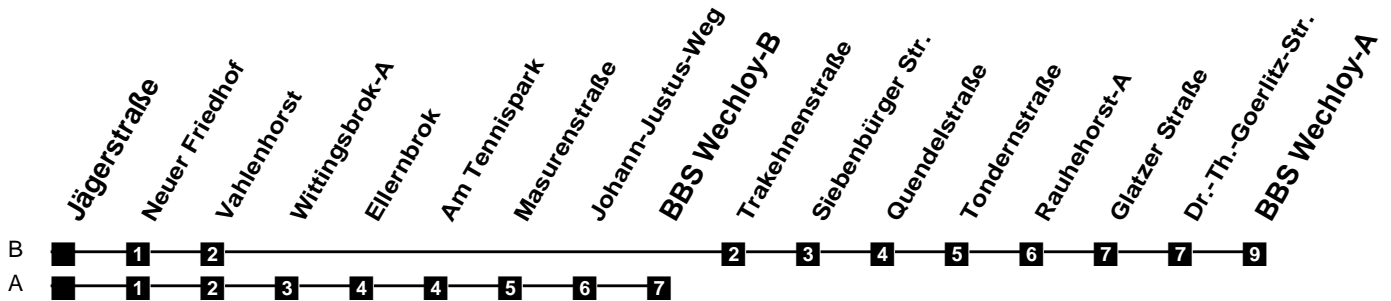

# Fahrplan

gültig ab 15. Dezember 2019

308

## Jägerstraße

Zeit	Montag bis Freitag	Samstag	Sonn- und Feiertag
3			
4			
5	16A 46Ar	46Ar	
6	16Ar 44Ar	16Ar 46Ar	
7	00Bj 15Ar 30Bj 45A	16Ar 46A	50Ar
8	00Bj 15Ar 30Bj 45Ar	16Ar 46Ar	50Ar
9	00Bj 15Ar 30Bj 45Ar	16Ar 45Ar	50Ar
10	00Bj 15Ar 30Bj 45Ar	00Bj 15Ar 30Bj 45Ar	50Ar
11	00Bj 15Ar 30Bj 45Ar	00Bj 15Ar 30Bj 45Ar	46Ar
12	00Bj 15Ar 30Bj 45Ar	00Bj 15Ar 30Bj 45Ar	16Ar 46Ar
13	00Bj 15Ar 30Bj 45Ar	00Bj 15Ar 30Bj 45Ar	16Ar 46Ar
14	00Bj 15Ar 30Bj 45Ar	00Bj 15Ar 30Bj 45Ar	16Ar 46Ar
15	00Bj 15Ar 30Bj 45Ar	00Bj 15Ar 30Bj 45Ar	16Ar 46Ar
16	00Bj 15Ar 30Bj 45Ar	00Bj 15Ar 30Bj 45Ar	16Ar 46Ar
17	00Bj 15Ar 30Bj 45Ar	00Bj 15Ar 30Bj 45Ar	16Ar 46Ar
18	00Bj 15Ar 30Bj 46Ar	00Bj 15Ar 30Bj 46Ar	16Ar 46Ar
19	16Ar 46Ar	16Ar 46Ar	16Ar 46Ar
20	16Ar 46Ar	16Ar 46Ar	16Ar 46Ar
21	16Ar 46Ar	16Ar 46Ar	16Ar 46Ar
22	16Ar 46Ar	16Ar 46Ar	16Ar 46Ar
23	16Ar 46Ar	16Ar 46Ar	16Ar 46Ar
24			
1			
2			

j Bus fährt ab BBS Wechloy über Johann-Justus-Weg sofort zurück in die Innenstadt. VBN-Hotline 0421 - 596059  
 r Bus fährt ab BBS Wechloy über Rauhehorst sofort zurück in die Innenstadt. Internet: www.vwg.de  
 Sonderfahrplan am 24.12. und 31.12.