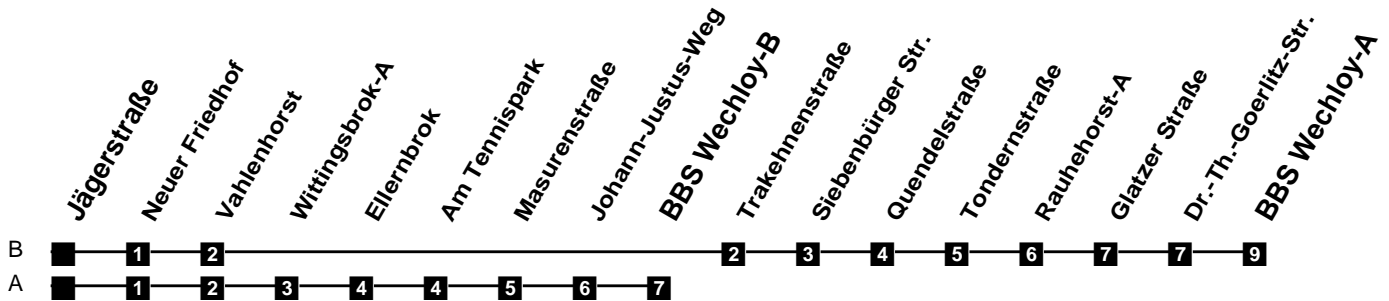

Fahrplan

gültig ab 9. Dezember 2018

308

Jägerstraße

Zeit	Montag bis Freitag	Samstag	Sonn- und Feiertag
3			
4			
5	16Ar 46Ar	46Ar	
6	16Ar 44Ar	16Ar 46Ar	
7	00Bj 15Ar 30Bj 45A	16Ar 46A	50Ar
8	00Bj 15Ar 30Bj 45Ar	16Ar 46Ar	50Ar
9	00Bj 15Ar 30Bj 45Ar	16Ar 45Ar	50Ar
10	00Bj 15Ar 30Bj 45Ar	00Bj 15Ar 30Bj 45Ar	50Ar
11	00Bj 15Ar 30Bj 45Ar	00Bj 15Ar 30Bj 45Ar	46Ar
12	00Bj 15Ar 30Bj 45Ar	00Bj 15Ar 30Bj 45Ar	16Ar 46Ar
13	00Bj 15Ar 30Bj 45Ar	00Bj 15Ar 30Bj 45Ar	16Ar 46Ar
14	00Bj 15Ar 30Bj 45Ar	00Bj 15Ar 30Bj 45Ar	16Ar 46Ar
15	00Bj 15Ar 30Bj 45Ar	00Bj 15Ar 30Bj 45Ar	16Ar 46Ar
16	00Bj 15Ar 30Bj 45Ar	00Bj 15Ar 30Bj 45Ar	16Ar 46Ar
17	00Bj 15Ar 30Bj 45Ar	00Bj 15Ar 30Bj 45Ar	16Ar 46Ar
18	00Bj 15Ar 30Bj 46Ar	00Bj 15Ar 30Bj 46Ar	16Ar 46Ar
19	16Ar 46Ar	16Ar 46Ar	16Ar 46Ar
20	16Ar 46Ar	16Ar 46Ar	16Ar 46Ar
21	16Ar 46Ar	16Ar 46Ar	16Ar 46Ar
22	16Ar 46Ar	16Ar 46Ar	16Ar 46Ar
23	16Ar 46Ar	16Ar 46Ar	16Ar 46Ar
24			
1			
2			

j Bus fährt ab BBS Wechloy über Johann-Justus-Weg sofort zurück in die Innenstadt. VBN-Hotline 0421 - 596059
 r Bus fährt ab BBS Wechloy über Rauhehorst sofort zurück in die Innenstadt. Internet: www.vwg.de
 Sonderfahrplan am 24.12. und 31.12.