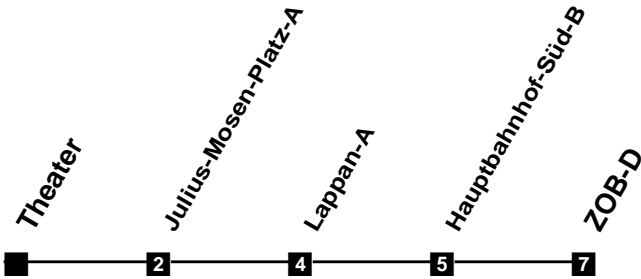

# Fahrplan

gültig ab 11. Dezember 2022

309

Theater

Zeit	Montag bis Freitag	Samstag	Sonn- und Feiertag
4			
5	19 39 59		
6	19 44 54	19 39 59	
7	04 14 24 34 44 54	19 39 59	
8	04 14 24 34 44 54	19 39 59	19 39 59
9	04 14 24 34 44 54	19 44 54	19 39 59
10	04 14 24 34 44 54	04 14 24 34 44 54	19 39 59
11	04 14 24 34 44 54	04 14 24 34 44 54	19 39 59
12	04 14 24 34 44 54	04 14 24 34 44 54	19 39 59
13	04 14 24 34 44 54	04 14 24 34 44 54	19 39 59
14	04 14 24 34 44 54	04 14 24 34 44 54	19 39 59
15	04 14 24 34 44 54	04 14 24 34 44 54	19 39 59
16	04 14 24 34 44 54	04 14 24 34 44 54	19 39 59
17	04 14 24 34 44 54	04 14 24 34 44 54	19 39 59
18	04 14 24 34 44 54	04 14 24 34 44 54 59	19 39 59
19	04 14 19 39 54 59	09 19 39 49 59	19 39 59
20	19 39 59	19 39 59	19 39 59
21	19 39 59	19 39 59	19 39 59
22	19 39 59	19 39 59	19 39 59
23	19 39 59	19 39 59	19 39 59
24	19	19	19
1			
2			
3			

Verkehr und Wasser GmbH  
 VBN-Hotline 0421 - 596059  
 Internet: [www.vwg.de](http://www.vwg.de)  
 Sonderfahrplan am 24.12. und 31.12.

*Aus Liebe zu Oldenburg.*

Einfach  
**Voll-Gas!**