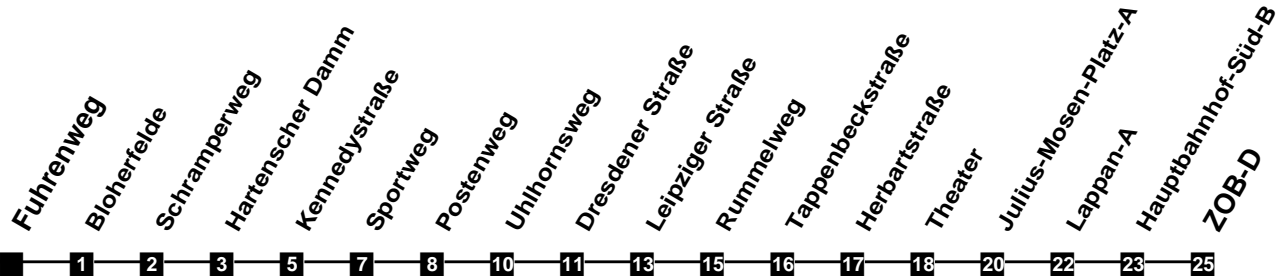

Fahrplan

gültig ab 15. Dezember 2019

309

Führenweg

Zeit	Montag bis Freitag	Samstag	Sonn- und Feiertag
4			
5	25		
6	25 55	25	
7	25 55	25	
8	25 55	25	25
9	25 55	25 55	25
10	25 55	25 55	25
11	25 55	25 55	25
12	25 55	25 55	25
13	25 55	25 55	25
14	25 55	25 55	25
15	25 55	25 55	25
16	25 55	25 55	25
17	25 55	25 55	25
18	25 55	25 55	25
19	25	25	25
20	25	25	25
21	25	25	25
22	25	25	25
23	25	25	25
24			
1			
2			
3			

Verkehr und Wasser GmbH
 VBN-Hotline 0421 - 596059
 Internet: www.vwg.de
 Sonderfahrplan am 24.12. und 31.12.

Aus Liebe zu Oldenburg.

Einfach
Voll-Gas!