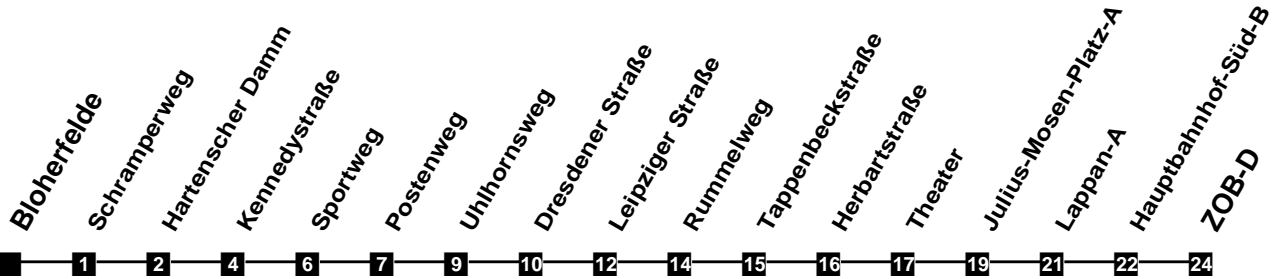

Fahrplan

gültig ab 15. Dezember 2019

309

Bloherfelde

Zeit	Montag bis Freitag	Samstag	Sonn- und Feiertag
4			
5	06 26 46		
6	06 26 36 46 56	06 26 46	
7	06 16 26 36 46 56	06 26 46	
8	06 16 26 36 46 56	06 26 46	06 26 46
9	06 16 26 36 46 56	06 26 36 46 56	06 26 46
10	06 16 26 36 46 56	06 16 26 36 46 56	06 26 46
11	06 16 26 36 46 56	06 16 26 36 46 56	06 26 46
12	06 16 26 36 46 56	06 16 26 36 46 56	06 26 46
13	06 16 26 36 46 56	06 16 26 36 46 56	06 26 46
14	06 16 26 36 46 56	06 16 26 36 46 56	06 26 46
15	06 16 26 36 46 56	06 16 26 36 46 56	06 26 46
16	06 16 26 36 46 56	06 16 26 36 46 56	06 26 46
17	06 16 26 36 46 56	06 16 26 36 46 56	06 26 46
18	06 16 26 36 46 56	06 16 26 36 46 56	06 26 46
19	06 26 36 46	06 26 46	06 26 46
20	06 26 46	06 26 46	06 26 46
21	06 26 46	06 26 46	06 26 46
22	06 26 46	06 26 46	06 26 46
23	06 26 46	06 26 46	06 26 46
24	06	06	06
1			
2			
3			

Verkehr und Wasser GmbH
 VBN-Hotline 0421 - 596059
 Internet: www.vwg.de
 Sonderfahrplan am 24.12. und 31.12.

Aus Liebe zu Oldenburg.

Einfach Voll-Gas!