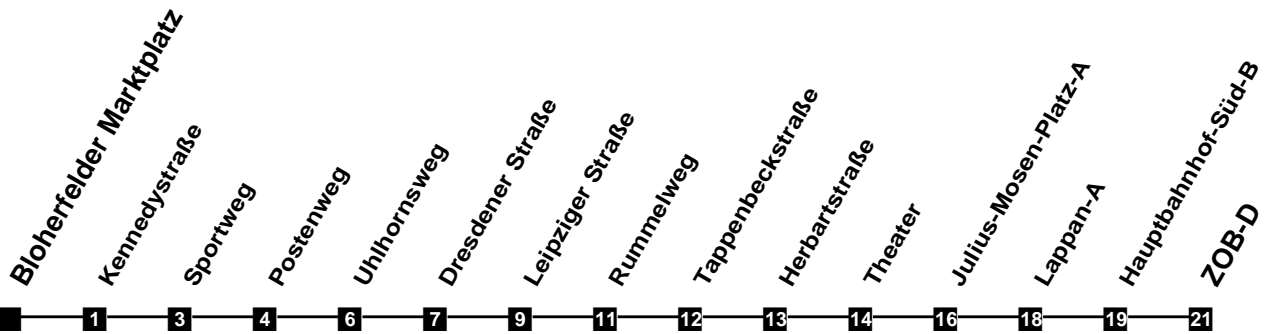

# Fahrplan

gültig ab 15. Dezember 2019

309

## Bloherfelder Marktplatz

Zeit	Montag bis Freitag	Samstag	Sonn- und Feiertag
4			
5	08 28 48		
6	08 29 39 49 59	08 28 48	
7	09 19 29 39 49 59	08 28 48	
8	09 19 29 39 49 59	08 28 48	08 28 48
9	09 19 29 39 49 59	08 29 39 49 59	08 28 48
10	09 19 29 39 49 59	09 19 29 39 49 59	08 28 48
11	09 19 29 39 49 59	09 19 29 39 49 59	08 28 48
12	09 19 29 39 49 59	09 19 29 39 49 59	08 28 48
13	09 19 29 39 49 59	09 19 29 39 49 59	08 28 48
14	09 19 29 39 49 59	09 19 29 39 49 59	08 28 48
15	09 19 29 39 49 59	09 19 29 39 49 59	08 28 48
16	09 19 29 39 49 59	09 19 29 39 49 59	08 28 48
17	09 19 29 39 49 59	09 19 29 39 49 59	08 28 48
18	09 19 29 39 49 59	09 19 29 39 48 58	08 28 48
19	08 28 39 48	08 28 48	08 28 48
20	08 28 48	08 28 48	08 28 48
21	08 28 48	08 28 48	08 28 48
22	08 28 48	08 28 48	08 28 48
23	08 28 48	08 28 48	08 28 48
24	08	08	08
1			
2			
3			